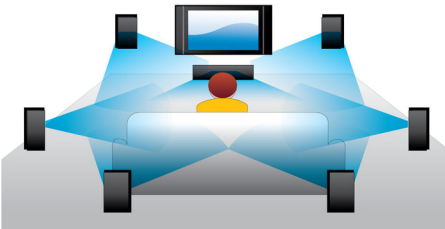

PHILIPS

Kohokohdat

Blu-ray-soitin

Blu-ray-levyille voi tallentaa laadukasta tietoa sekä teräväpiirtokuvaa, jonka tarkkuus on 1920 x 1080. Näkymät ja yksityiskohdat todella heräävät eloon, liikkeet näyttävät sulavilta ja kuva on erinomaisen selkeä. Lisäksi Blu-ray mahdollistaa pakkaamattoman Surround-äänen käytön - ja uskomattoman elävän kuuntelukokemuksen. Blu-ray-levyjen suuri tallennuskapasiteetti mahdollistaa myös erilaisten vuorovaikutteisten toimintojen käyttämisen. Saumaton toistonaikainen navigointi ja muut kätevät toiminnot, kuten ponnahdusvalikot, nostavat kotiteatterin aivan uudelle tasolle.

Dolby TrueHD ja DTS-HD MA

DTS-HD Master Audio ja Dolby TrueHD tarjoavat 7.1-kanavaisen äänen Blu-ray-levyiltä. Äänentoisto on käytännössä studiomasternauhan tasoa, joten kuulet taatusti äänet sellaisina kuin ne on tarkoitettu. DTS-HD Master Audio ja Dolby TrueHD täydentävät katsomis- ja kuuntelukokemuksesi.

BD-Live (profiili 2.0)

BD-Live laajentaa teräväpiirtomaailmankuvaasi entisestään. Voit saada uusinta sisältöä liittämällä Blu-ray-soittimesi internetiin. Jännittävät uutuuudet, kuten ladattava sisältö, suorat tapahtumat ja live-chatit, pelit ja verkkokaupat odottavat sinua. Pysy teräväpiirtoajan tasalla Blu-ray-soittimen ja BD-Liven avulla.