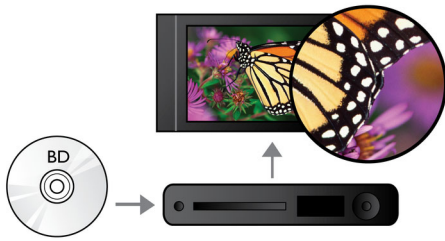

Näet enemmän

- DivX Plus HD Certified - DivX-teräväpiirtotoisto
- Täysi 1080p-teräväpiirtokuva Blu-ray-soittimella
- Katso YouTube-videoita suoraan suurinäyttöisestä TV:stä*
- Elokuvatason kuvaa 1080p / 24 kuvaa sekunnissa
- DVD-videokuvan parannus: 1080p HDMI-liitännästä takaa lähes HD-laadun
- Tekstityksen vaihto -toiminnolla näet koko tekstityksen laajakuvatelevisiossa

Kuulet enemmän

- Dolby TrueHD ja DTS-HD MA tuottavat 7.1-surround-äänen

Osallistu enemmän

- USB 2.0 toistaa videot/musiikin USB Flash- / -kiintolevyasemasta
- BD-Live (profiili 2.0) - nauti Internetin Blu-ray-bonussisällöstä
- Nauti CD- ja DVD-levyjen elokuvista ja musiikista
- EasyLink - ohjaa kaikkia HDMI CEC -laitteita samalla kaukosäätimellä

PHILIPS

Kohokohdat

Blu-ray-soitin

Blu-ray-levyille voi tallentaa laadukasta tietoa sekä teräväpiirtokuvaa, jonka tarkkuus on 1920 x 1080. Näkymät ja yksityiskohdat todella heräävät eloon, liikkeet näyttävät sulavilta ja kuva on erinomaisen selkeä. Lisäksi Blu-ray mahdollistaa pakkaamattoman Surround-äänen käytön - ja uskomattoman elävän kuuntelukokemuksen. Blu-ray-levyjen suuri tallennuskapasiteetti mahdollistaa myös erilaisten vuorovaikutteisten toimintojen käyttämisen. Saumaton toistonaikainen navigointi ja muut kätevät toiminnot, kuten ponnahdusvalikot, nostavat kotiteatterin aivan uudelle tasolle.

Dolby TrueHD ja DTS-HD MA

DTS-HD Master Audio ja Dolby TrueHD tarjoavat 7.1-kanavaisen äänen Blu-ray-levyiltä. Äänentoisto on käytännössä studiomasternauhan tasoa, joten kuulet taatusti äänet sellaisina kuin ne on tarkoitettu. DTS-HD Master Audio ja Dolby TrueHD täydentävät katsomis- ja kuuntelukokemuksesi.