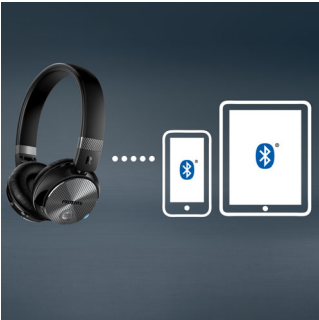

Funkcia multi-point

Funkcia multi-point vám umožňuje pripojiť slúchadla Philips Bluetooth s dvoma zariadeniami s podporou Bluetooth naraz. Jednoducho spárujte dve zariadenia a vychutnávať si filmy a hudbu a medzitým bez námahy prijímate hovory.

Nabíjateľná batéria

Vychutnajte si 16 hodín nepretržitého prehrávania hudby so zapnutou funkciou Bluetooth a funkciou aktívneho potláčania

hluku (ANC), 28 hodín prehrávania, ak je zapnutá len funkcia Bluetooth, a 33 hodín, ak je zapnutá len funkcia ANC.