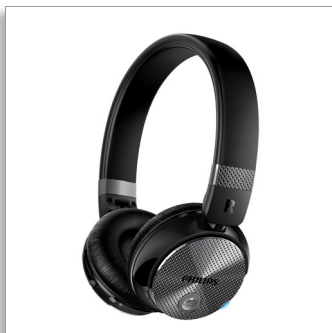

Philips
Bezdrôtové slúchadlá na
potláčanie hluku

32 mm budiče/zatvorená zadná
strana

Na uši
Mäkké vankúšiky na uši
Kompaktné skladanie

SHB8850NC

Viac zvuku, menej hluku

bezdrôtovo

Žiadne drôty, žiaden hluk, žiadne kompromisy. Ponorte sa do hudby vďaka pokročilej technológii aktívneho potláčania hluku ActiveShield™. Pripojte sa bezdrôtovo jediným dotykom vďaka technológii NFC a vychutnávajte si hudbu a regulujte hovory cez inteligentné ovládanie na ušných poduškách.