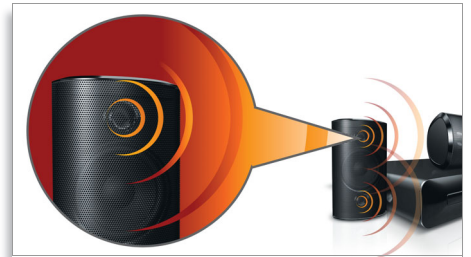

備低音管的強力喇叭

備低音管的強力喇叭，音質優異