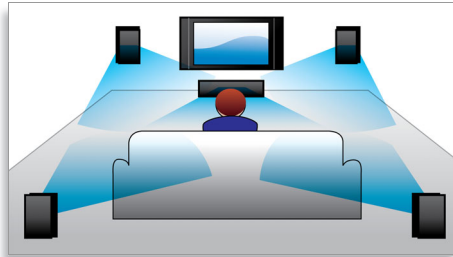

杜比 TrueHD 與 DTS-HD

杜比 TrueHD 與 DTS-HD Master Audio Essential 能呈現藍光光碟中最細緻的音質。而音效再生技術可媲美專業錄音師，讓您聽見原創者最初的音效呈現。杜比 TrueHD 與 DTS-HD Master Audio Essential 能豐富您高解析度的娛樂體驗。