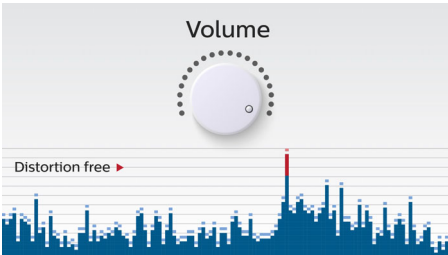

Entwickelt für unterwegs

- Wiederaufladbarer Akku für die standortungebundene Musikwiedergabe
- Einfacher Transport dank des hochwertigen Stoffbands

PHILIPS

Besonderheiten

Kabelloses Musik-Streaming

Bluetooth ist eine kabellose Kommunikationstechnologie, die sowohl zuverlässig als auch energieeffizient ist. Mit dieser Technologie kann ganz einfach eine kabellose Verbindung mit iPods/iPhones/iPads oder anderen Bluetooth-Geräten wie Smartphones, Tablets oder sogar Laptops hergestellt werden. So können Sie Ihre Lieblingsmusik sowie Audio von Videos oder Spielen kabellos auf diesem Lautsprecher genießen.

Anti-Übersteuerungsfunktion

Mit der Anti-Übersteuerungsfunktion können Sie Musik lauter und hochwertiger genießen, selbst wenn der Batteriezustand niedrig ist. Sie akzeptiert Eingangssignale von 300 mV bis 1000 mV und schützt Ihre Lautsprecher vor Schäden durch Verzerrung. Diese integrierte Funktion überwacht das musikalische Signal, während es den Verstärker durchläuft, und behält Spitzen innerhalb des