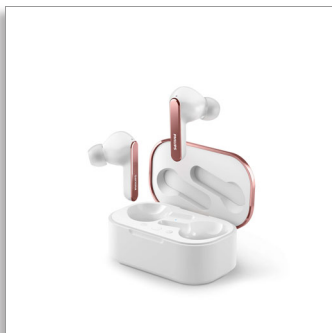

Philips
Popolnoma brezžične
slušalke

Noise Canceling Pro
Dva mikrofona za različne klice
Etui za brezžično polnjenje
Zaščita pred vdorom vode
razreda IPX5

TAT5506WT

Vaše življenje, vaši gibi, vaša glasba