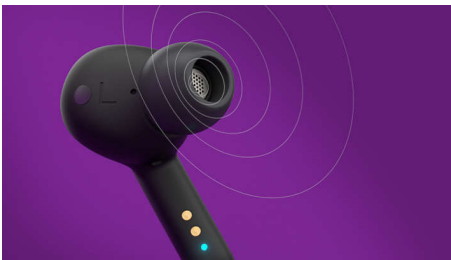

Popolnoma brezžične slušalke

Noise Canceling Pro Dva mikrofona za različne klice, Etui za brezžično polnjenje, Zaščita pred vdorom vode razreda IPX5

Značilnosti

Noise Canceling Pro

Resnično brezžične slušalke nimajo le enkratnega videza, temveč se z njimi lahko tudi povsem posvetite svojim opravkom. Napredna funkcija za preprečevanje šuma filtrira neželene zvoke iz okolice, medtem ko lahko v načinu za pozornost Awareness Mode slišite okolico. Če v aplikaciji Philips Headphones vklopite način za boljši govor Voice Enhanced, se lahko z ljudmi v bližini pogovarjate, ne da bi morali slušalke sneti.

Odličen zvok

Na poti, na vlaku, v parku ali telovadnici. Povsod, kjer poslušate, vam idealno uglasene 10 mm akustične enote zagotavljajo odličen zvok vsakega posnetka, glasbenega seznama in drugih vsebin. Če iz ušesa vzamete eno od slušalk, se predvajanje glasbe zaustavi. Ko slušalko znova vstavite v uho, se predvajanje nadaljuje.

Zanesljivo in udobno prileganje v uho

Mehka in izmenljiva ušesna čepka prinašata resnično udobje. Z blazinicami na obeh čepkih se le-ta trdno vstavi v slušni kanal in povsem zatesnita uho pred zunanjim hrupom. Zaradi oblike, podobne hokejski palici, se čepka stabilno namestita v ušesa.