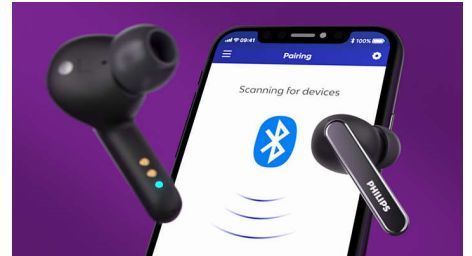

Zanesljivo in udobno prileganje v uho

Mehka in izmenljiva ušesna čepka prinašata resnično udobje. Z blazinicami na obeh čepkih se le-ta trdno vstavi v slušni kanal in povsem zatesnita uho pred zunanjim hrupom. Zaradi oblike, podobne hokejski palici, se čepka stabilno namestita v ušesa.

Priročen polnilni etui

S temi sluškami boste pripravljeni na vse izzive dneva. Par povsem napolnjenih čepkov nudi 8 ur predvajanja (7 ur z načinom ANC), medtem ko je s povsem napolnjenim etuijem na voljo še dodatnih 24 ur predvajanja (21 ur z načinom ANC). Etui, združljiv s standardom Qi, je mogoče polniti brezžično ali prek povezave USB-C.

Aplikacija Philips Headphones

Z aplikacijo Philips Headphones boste lahko spreminjali nastavitve za poslušanje glasbe.

TAT5506WT/00

Nastavitve prilagodite sami ali pa izberite enega od prednastavljenih slogov zvoka. Z aplikacijo lahko preklapljate med prednastavljenimi načini ali upravljate način Voice Enhanced.

Enostavno upravljanje in seznanjanje

S kontrolnimi tipkami na čepkih lahko začasno zaustavite predvajanje, sprejemate klice ali prikličete glasovnega pomočnika. Slušalke se v trenutku seznanijo z drugo opremo. Ko so seznanjene, se ponovno povežejo s telefonom takoj, ko odprete polnilni etui.