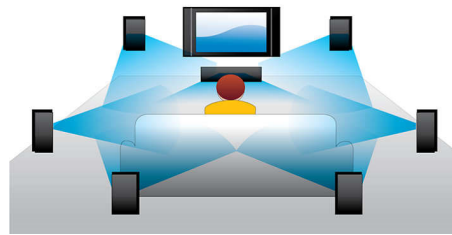

Dolby TrueHD и DTS-HD MA

DTS-HD Master Audio и Dolby TrueHD осигуряват 7.1 канала най-качествен звук от дисковете Blu-ray. Възпроизвежданото аудио практически не се отличава от студийния маъстринг, така че чувате точно това, което авторите са искали да чуят. DTS-HD Master Audio и Dolby TrueHD допълват цялостното ви развлечение с висока детайлност.