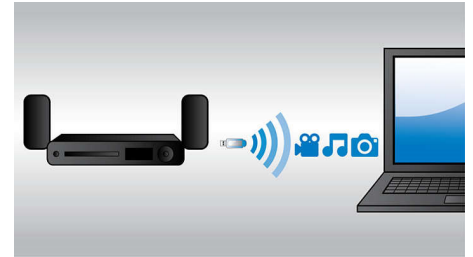

Podpora za WiFi

Podpora za WiFi omogoča preprost dostop do razvedrila