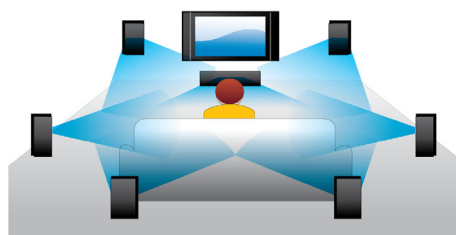

Dolby TrueHD

Technológia Dolby TrueHD poskytuje ten najkvalitnejší zvuk z diskov Blu-ray. Reprodukovaný zvuk je prakticky nerozpoznateľný od štúdiovej nahrávky, takže budete počuť presne to, čo pre vás pripravili jeho tvorcovia. Technológia Dolby TrueHD je dokonalým vyvrcholením vášho zážitku zo zábavy vo vysokom rozlíšení.