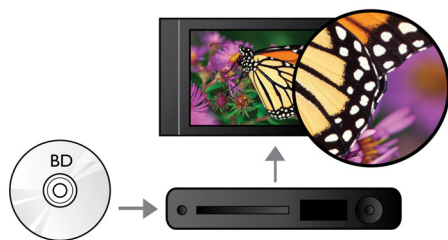

Všestranné umiestnenie

- Môže byť umiestnený na stolovej doske alebo namontovaný na stene
- Vertikálne umiestňovanie - vzhľadné nenáročné prehrávače

Uvidíte viac

- Prehrávanie diskov Blu-ray pre ostrý obraz v rozlíšení Full HD 1080p
- S certifikátom DivX Plus HD na prehrávanie formátu DivX vo vysokom rozlíšení
- Zvýšenie rozlíšenia DVD videa na 1080p cez HDMI na obraz takmer na úrovni HD
- Full HD 1080p pre obraz ostrý ako britva

Vypočujte si viac

- Dolby TrueHD pre zvuk s vysokou vernosťou
- DTS 2.0 digitálny výstup

PHILIPS

Hlavné prvky

Vychutnajte si filmy a hudbu

Vychutnávajte si všetky svoje filmy a hudbu z CD a DVD

Prehrávanie diskov Blu-ray

Disky Blu-ray majú kapacitu na prenášanie údajov s vysokým rozlíšením spolu s obrazom v rozlíšení 1920 x 1080, ktorý definuje obraz s plným vysokým rozlíšením. Scény ožívajú, keď na vás vyskočia detaily, zjemnia sa pohyby a obraz sa zobrazí krištáľovo čistý. Blu-ray tiež zabezpečuje nekomprimovaný priestorový zvuk - takže váš zážitok zo zvuku sa stane neuveriteľne realistickým. Vysoká ukladacia kapacita diskov Blu-ray tiež umožňuje vstavenie celej rady interaktívnych možností. Plynulá navigácia počas prehrávania a iné vzrušujúce funkcie, ako napríklad rozbaľovacie ponuky prinášajú úplne nový rozmer do domácej zábavy.

pripojenie, ktoré dokáže prenášať nekomprimované digitálne video s vysokým rozlíšením, ako aj digitálny viackanálový zvuk, a to bez konvertovania do analógového formátu - čím sa zaisťuje vynikajúca kvalita obrazu a zvuku, a to úplne bez šumu.