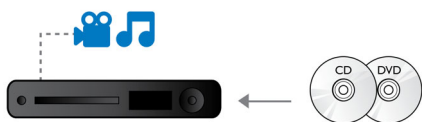

Hlavné prvky

Vychutnajte si filmy a hudbu

Vychutnávajte si všetky svoje filmy a hudbu z CD a DVD