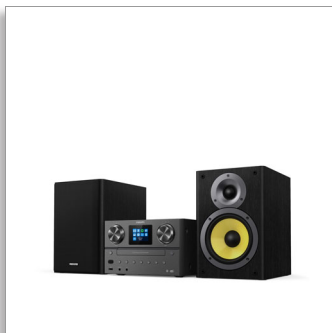

Philips  
Sistema micro de música

Rádio na Internet, DAB+  
Bluetooth, Spotify Connect  
USB, CD de MP3  
100 W

TAM8905

### Som potente para a sua música

- Todas as suas músicas, podcasts e muito mais
- Woofer de 5,25". Tweeters de topo. Potência de saída máxima de 100 W
- Altifalantes Bass Reflex. Agudos nítidos e tons baixos ricos
- Controlo de Som Digital. Escolha um estilo de som predefinido