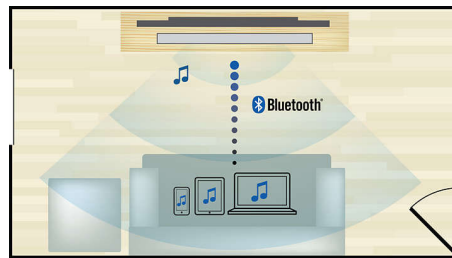

Diffusion sans fil grâce au Bluetooth®

Diffusion de votre musique sans fil en Bluetooth®