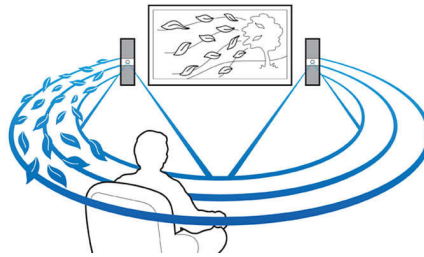

Crystal Clear Sound

Crystal Clear Sound pour une clarté et un réalisme exceptionnels