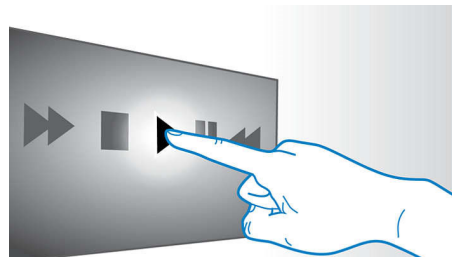

Contrôle tactile pour la lecture

Les commandes intuitives du panneau tactile vous permettent de contrôler le volume ainsi que d'autres options de lecture en appuyant simplement sur les touches tactiles de la façade.