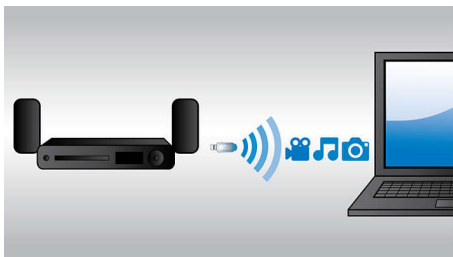

Profitez en toute simplicité de vos films et musiques

- Entrée audio pour écouter la musique de votre iPod/iPhone ou lecteur MP3
- Full HD Blu-ray 3D pour une expérience 3D totalement immersive
- Wi-Fi intégré pour profiter de vos périphériques connectés sans fil
- Certifié DivX Plus HD pour la lecture de DivX haute définition
- Diffusion de votre musique sans fil en Bluetooth®

PHILIPS

Points forts

Full HD Blu-ray 3D

Grâce au téléviseur compatible Full HD 3D, laissez-vous séduire par la 3D tout en restant confortablement installé dans votre salon. Active 3D utilise la dernière génération d'écrans à commutation rapide pour une profondeur et un réalisme impressionnants avec une résolution Full HD 1080 x 1920. L'effet Full HD 3D est créé par les lunettes spéciales programmées pour synchroniser l'ouverture et la fermeture des verres droit et gauche avec les images à l'écran. Les films en 3D sur Blu-ray proposent de nombreux contenus haute qualité. En outre, le format Blu-ray permet de restituer un son Surround non compressé pour que votre expérience sonore soit incroyablement réaliste.

Puissance de 500 W RMS

La puissance de 500 W RMS offre une qualité sonore exceptionnelle aux films et à la musique

Wi-Fi intégré

Grâce au Wi-Fi intégré, il vous suffit de connecter votre Home Cinéma à votre réseau

Miracast™

Miracast™ est une norme de transfert de vidéo sans fil utilisant une connexion Wi-Fi Direct. L'interface utilisateur simplifiée permet d'afficher l'écran de l'appareil portable en mode miroir sur un plus grand écran via un appareil certifié Miracast™. Le codec intégré ne limite pas le décodage.