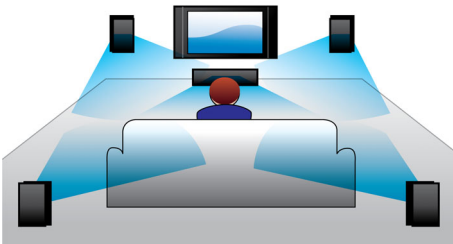

Philips
5.1 3D Blu-ray Ev sinema
sistemi

HDMI ARC ve USB
1000 W

HTB3570

Derin baslarla güçlü sinema benzeri surround ses

Philips HTB3570 ev sinema sistemi ile evde eğlence keyfinizi ikiye katlayın. Çift alt boru ile 1000 W güce sahip açık hoparlör sürücülerini ve etkileyici 3D Blu-ray Disk oynatma özelliği.

Evde sinema keyfinizi artırmak için tasarlandı

- Evinizdeki ortamla uyumlu modern tasarım

PHILIPS

Özellikler

1000 W RMS gücü

1000 W RMS gücü ile film ve müzikler için mükemmel ses çıkışı

Dolby TrueHD ve DTS-HD

Çift Bas Sesi

Bas refleksi sistemine ve ikili bas borusuna sahip güçlü hoparlörler, düşük frekansları güçlendirir ve derin bas sesler üretir. Böylece en hafif

mırıltıları ve en yüksek sesleri aynı mükemmel kaliteyle duyabilirsiniz.

paylaşabileceğiniz SimplyShare ve dinleme tercihlerinizi özelleştirebileceğiniz MySound gibi kullanışlı işlevlere sahiptir.

Ses girişi

Ses girişi, ev sinema sistemiyle basit bir bağlantı kurarak müziğinizi doğrudan iPod/iPhone/iPad, MP3 çalar veya dizüstü bilgisayarınızdan kolayca dinlemenizi sağlar. Müziğinizi Philips Ev sineması sisteminin üstün ses kalitesiyle dinlemek için tek yapmanız gereken, ses cihazınızı Ses girişi yakınına bağlamak.