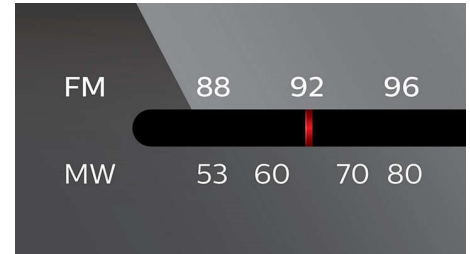

FM/MW hangolóegység

FM/MW (AM) sztereó hangolóegység

Programgombok

Programgombok a tárolt rádióállomások gyors eléréséhez