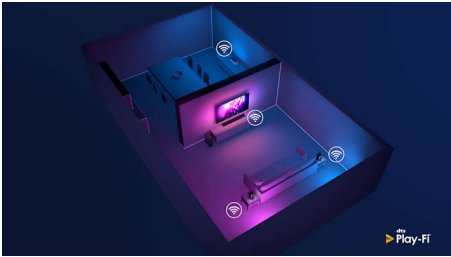

Jauskitės patogiai savo namuose

- Pagerinkite savo išmaniųjų pagalbinių garsiakalbių garšą
- Garso sistemos keliuose kambariuose nustatymas naudojant programą „Philips Sound“ arba

PHILIPS

Belaidis namų garsiakalbis

„Wi-Fi“. Garso sist. kel. kambariuose Veikia su „DTS Play-Fi“. Prisijungia prie pagalb. balso programų, Įmontuotas LED apšvietimas

Ypatybės

„Play-Fi“. Keli kambariai ir daugiau

Šis belaidis garsiakalbis yra suderinamas su „DTS Play-Fi“, todėl galite lengvai sinchronizuoti su kitais su „Play-Fi“ veikiančiais garsiakalbiais, kad garso sistema veiktų keliuose kambariuose. Jei jūsų garso kolonėlė veikia su „Play-Fi Surround“ funkcija, net galite prijungti šį garsiakalbį prie tikros erdvinio garso sistemos filmų vakarui.