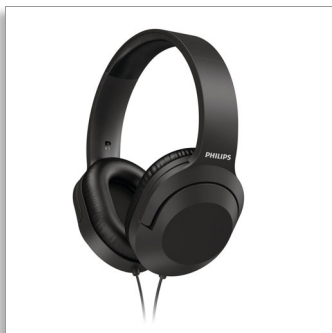

Philips
Căști supraauriculare

Pernuțe moi și confortabile

Difuzoare de 40 mm
Bandă de cap ușoară
Cablul de căști de 2 m

TAH2005BK

Acesta este momentul tău

De la melodiile preferate la cele mai recente podcasturi, aceste căști supraauriculare simple oferă potrivire confortabilă și sunet clar. Perfect pentru utilizarea de zi cu zi, cablul de 2 m are lungimea ideală pentru conectarea la dispozitivele preferate.

Pregătite permanent pentru redare

- Pornește-ți muzica
- Difuzoare puternice din neodim, de 40 mm
- Sunet clar, precis
- Bună izolare pasivă a zgomotului. Muzica ta rămâne a ta

Se ajustează ușor pentru potrivire perfectă

- Ușurință pe tot parcursul zilei. Confort de zi cu zi
- Bandă de cap reglabilă, cu pernuță
- Pernuțe moi pentru cupe

Nu rămâne niciodată fără baterie

- Cablu de căști comod, de 2 m
- Conectează-le la dispozitivele preferate

Conectivitate

- Lungime cablu: 2 m
- Conector: 3,5 mm

Design

- Culoare: Negru
- Stil de purtare: Cu bandă de cap
- Fixare auriculară: Supraauriculare
- Tip de cupe: Design închis
- Material de contact: Piele sintetică