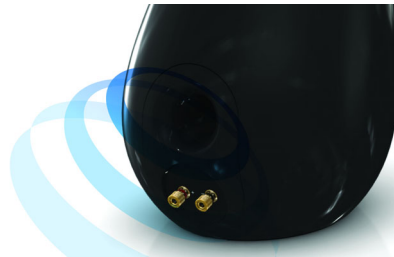

SoundCurve

Det nøye utformede, kurvede baksidedekselet på denne dokkinghøytalere fra Philips har en effektiv, akustisk struktur for lydgjengivelse. Den rene kurven øker stivheten i høytalerkabinettet, noe som dramatisk reduserer intern resonans og fjerner lydvisjon og -forvrenging. Du kan glede deg over enestående og krystallklar lyd fra flotte høytalere.

Bassrefleksdesign

Bassrefleksdesignet med akustisk last bruker et bassrør som er justert til det akustiske volumet i høytalerkabinettet for å gjengi dyp bass fra kompakte kabinetter. Det nøye utformede og profilerte bassrøret hjelper luftstrømmen og gir en dyp og slagkraftig bass, selv ved høyt volum, og reduserer luftturbulens som kan føre til forvrengning.