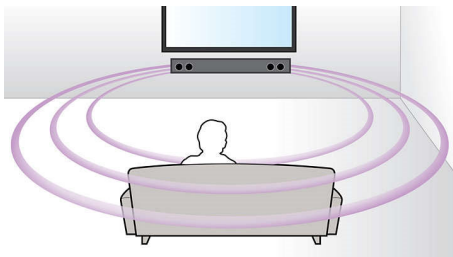

Zasnovano za enostavno uporabo

- Nizek profil za popolno prileganje prostoru pred televizorjem
- Izjemno kompakten zvočnik SoundBar širine 80 cm dopolni opremo vsakega doma

Bogatejši zvok pri gledanju TV-oddaj in filmov

- Virtualni prostorski zvok za pristne filmske užitke
- Dolby Digital za vrhunsko doživetje filma
- Dva visokotonca za optimalno jasn zvok
- Zunanji globokotonec popestri dogajanje

PHILIPS

Značilnosti

Bluetooth

Virtualni prostorski zvok

Philipsov virtualni prostorski zvok s sistemom z manj kot petimi zvočniki reproducira bogat in pristen prostorski zvok. Izjemno napredni prostorski algoritmi posnemajo zvočne značilnosti idealnega 5,1-kanalnega okolja. Visokokakovosten stereo zvok pretvori v pristen in večkanalni prostorski zvok. Ni vam treba kupiti dodatnih zvočnikov, kablov ali stojal za zvočnike, da bi uživali v zvoku, ki zapolni ves prostor.