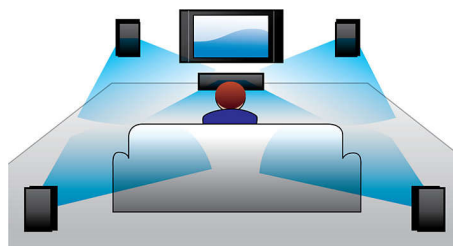

Virtualni prostorski zvok

Philipsov virtualni prostorski zvok s sistemom z manj kot petimi zvočniki reproducira bogat in pristen prostorski zvok. Izjemno napredni prostorski algoritmi posnemajo zvočne značilnosti idealnega 5,1-kanalnega okolja. Visokokakovosten stereo zvok pretvori v pristen in večkanalni prostorski zvok. Ni vam treba kupiti dodatnih zvočnikov, kablov ali stojal za zvočnike, da bi uživali v zvoku, ki zapolni ves prostor.

Zunanji globokotonec

Zunanji globokotonec popestri dogajanje

Zvočni vhod

Zvočni vhod vam omogoča enostavno predvajanje glasbe neposredno iz predvajalnika iPod/iPhone/iPad/MP3 ali prenosnega računalnika prek enostavne povezave z domačim kinom. Glasbeno napravo enostavno povežite prek zvočnega vhoda in glasbo v vrhunski kakovosti predvajajte s sistemom za domači kino Philips.

Dolby Digital

Ker Dolby Digital, vodilni svetovni standard za digitalni večkanalni zvok, uporablja enak način obdelave zvoka, kot ga ima človeško uho,

doživljate izjemno kakovosten prostorski zvok z resničnimi prostorskimi značilnostmi.