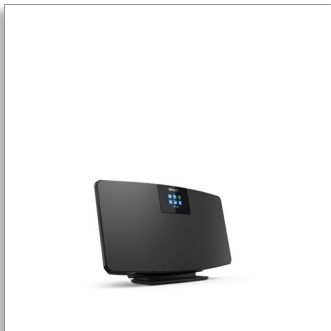

Philips  
Internet-radio

DAB+  
Spotify Connect  
Bluetooth®

TAM2805

## Mycket tunn. Fullspäckad med funktioner.

Har du ont om utrymme? Tänk stort när det gäller underhållning. Förutom webbradio och DAB+ ger det här smidiga mikrosystemet som kan monteras på väggen dig Spotify Connect-kompatibilitet och Bluetooth-streaming. Du kan till och med ansluta din cd- eller skivspelare.