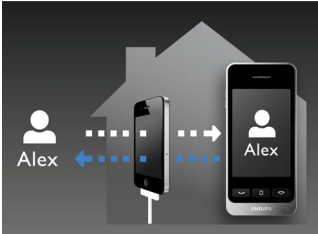

Kenmerken

TFT-kleurenscherm van 6,1 cm (2,4")

TFT-kleurenscherm van 6,1 cm (2,4") met hoog contrast

Alle oproepen op één telefoon

Alle oproepen - mobiel en vaste lijn - op één telefoon