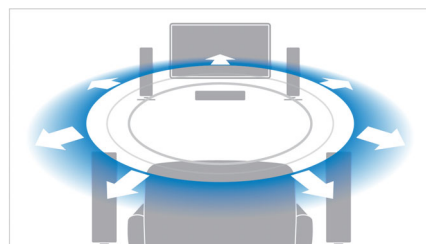

DynamicSurround

Technologie DynamicSurround využívá velmi pokročilé zvukové algoritmy, které věrně imitují zvukové charakteristiky ideálního surround prostředí. Tím je dosaženo úchvatného zvuku 7.1, a protože využívá co nejvíc z méně reproduktorů, uživatele nemusí trápit nepořádek, který přináší systém 7.1 – aniž by utrpěl zážitek ze zvuku surround.