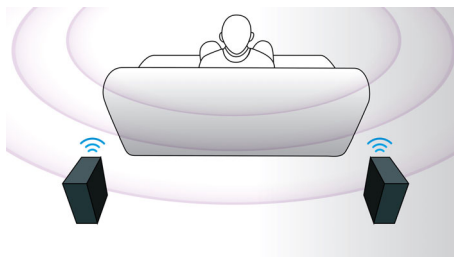

Volitelné bezdrátové zadní reproduktory

Bezdrátové zadní reproduktory umožňují pružně měnit umístění reproduktorů. Použitá technologie s vysokou odolností proti rušení zajišťuje plně prostorový zvuk bez nevzhledných kabelových propojení.