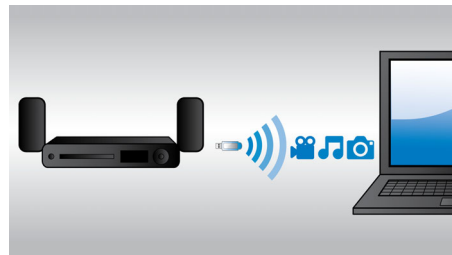

### Okamžitý převod 2D na 3D

Užijte si 3D filmy v pohodlí domova se svou stávající sbírkou filmů ve 2D. Funkce okamžitého převodu na 3D využívá nejnovější digitální technologii, pomocí které analyzuje video obsah ve formátu 2D, aby rozlišila mezi objekty v popředí a v pozadí. Tímto rozlišením vzniká hloubková mapa, která převádí normální formáty 2D videa do úžasného 3D. Spolu s kompatibilním 3D televizorem jste nyní připraveni zažít 3D obraz v rozlišení Full HD.

### Philips MyRemote

Aplikace Philips MyRemote umožňuje využívat chytrý telefon nebo tablet jako dálkový ovladač

AV výrobků společnosti Philips připojených k domácí síti Wi-Fi. Poskytne vám okamžitou možnost ovládní z libovolného místa v domě. Nabízí také praktické funkce, jako je například SimplyShare, jež umožňuje bezdrátově připojit a přenášet veškerou zábavu, funkci MySound sloužící k přizpůsobení předvoleb poslechu a funkci SurroundMe, jež dokáže kalibrovat nejlepší prostorový zvuk.

### DynamicSurround

Technologie DynamicSurround využívá velmi pokročilé zvukové algoritmy, které věrně imitují zvukové charakteristiky ideálního surround prostředí. Tím je dosaženo úchvatného zvuku 7.1, a protože využívá co nejvíc z méně reproduktorů, uživatele nemusí trápit nepořádek, který přináší systém 7.1 – aniž by utrpěl zážitek ze zvuku surround.

### Vestavěné Wi-Fi

Díky vestavěné podpoře WiFi můžete jednoduše připojit domácí kino přímo k domácí síti a vyzkoušet si bohatou nabídku online služeb. Vychutnejte si některé z nejlepších webových stránek nabízejících filmy, obrázky, zábavné informace a další online obsah šitý na míru obrazovce televizoru.