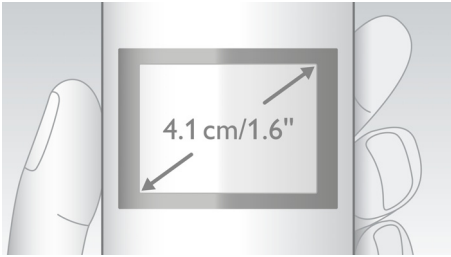

- 參數均衡器傳遞清晰純音
- 自動音量控制，免卻音量差異的煩惱
- 優化天線設計提供最好的訊號接收
- 進階音效測試和微調以提供超凡音質

關注環保的產品

- 低輻射及耗電量

PHILIPS

無線電話
1.6 吋屏幕 / 琥珀色背光

產品特點

4.1cm (1.6") 顯示屏

方便查看的 4.1 cm (1.6") 顯示屏，配備背光功能