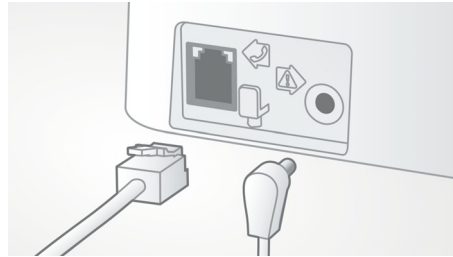

自動音量控制

自動音量控制可以免卻由距離、訊號強度或來電者的電話造成的聲音訊號差異，讓對話保持一致清晰。降低強訊號的音量同時放大弱訊號的音量，讓您免卻音量差異的煩惱，享受順暢無阻的通話。

來電顯示*

有些時候，在接聽電話前想知道對方是什麼人會比較好。我們的來電顯示正可讓您清楚知道來電者的身份。

輕鬆安裝

簡易設定帶來終極便利。簡單安裝 - 即插即用產品

防滑把手

聽筒後方設有特別紋理，加倍舒適，手感更佳。