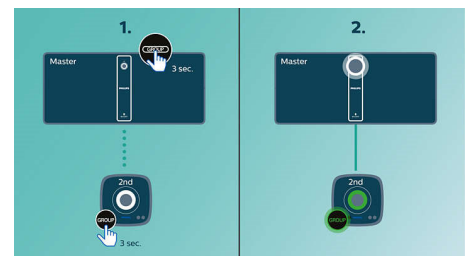

40 W RMS maximale Ausgangsleistung

Digitale Sound-Kontrolle

Die digitale Sound-Kontrolle bietet Ihnen eine Auswahl an Voreinstellungen für Balance, Leistung, Wärme und Helligkeit, mit denen Sie die Frequenzbereiche für verschiedene Musikrichtungen optimieren können. Jeder Modus verwendet die Graphic Equalizing-Technologie zur automatischen Anpassung und zur Optimierung der wichtigsten Tonfrequenzen der gewählten Musikrichtung. Außerdem bietet Ihnen die digitale Sound-Kontrolle ein perfektes Klangerlebnis für die jeweilige Musikrichtung.

Einfach antippen, um izzylink™ einzurichten

Kein Router, kein Passwort, keine Apps für die Einrichtung nötig. Drücken Sie für die erstmalige Einrichtung einfach lange auf die Taste GROUP auf zwei Lautsprechern. Wiederholen Sie den Vorgang, um einen 3., 4. oder 5. Lautsprecher hinzuzufügen. Durch jedes lange Drücken der Taste GROUP wird jeweils ein neuer Lautsprecher hinzugefügt. Multiroom-Musik war noch nie einfacher. Wenn Sie fertig sind, wird das izzylink™-Netzwerk gespeichert, selbst wenn der Lautsprecher von der Stromversorgung getrennt ist.