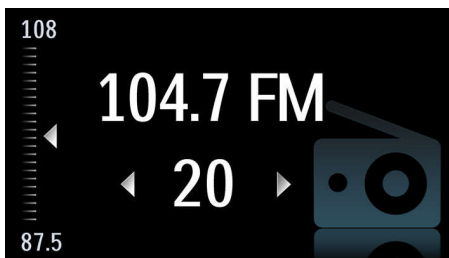

PHILIPS

Besonderheiten

Wiedergabe von MP3-CD, CD und CD-R/RW

MP3 steht für "MPEG 1 Audio layer-7,6 cm/3" und ist eine revolutionäre Komprimierungstechnologie, mit der umfangreiche digitale Musikdateien ohne größere Beeinträchtigung der Tonqualität um das bis zu 10fache komprimiert werden können. MP3 ermöglicht die schnelle und einfache Übertragung von Musikdateien und hat sich inzwischen als Standardformat für die Audiokomprimierung im Internet etabliert.

Digitaler Tuner mit Programmspeicher

Stellen Sie einfach den gewünschten Radiosender ein, und halten Sie die Speichertaste gedrückt, um die Frequenz zu speichern. Dank der voreingestellten und gespeicherten Radiosender können Sie ganz einfach Ihren Liebblingssender hören, ohne die Frequenz jedes Mal manuell einstellen zu müssen.