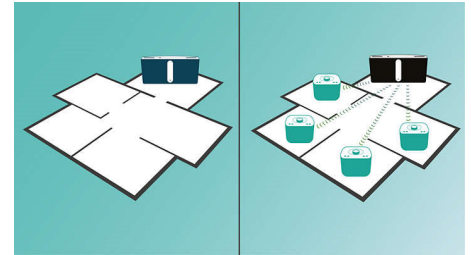

izzylink™

izzylink™ ist eine kabellose Technologie, die den IEEE 802.11n-Standard für die Verbindung von mehreren Lautsprechern in einem kabellosen Netzwerk verwendet. Das Netzwerk verbindet bis zu fünf Lautsprecher, ohne einen Router, ein WiFi-Passwort oder eine Smart-Geräte-App zur Einrichtung zu benötigen. Sie können izzy-Lautsprecher ganz einfach zum Netzwerk hinzufügen, um die gleichzeitige Musikwiedergabe in verschiedenen Räumen zu genießen. Jeder Lautsprecher kann mit einer Berührung in den Modus zur separaten Nutzung oder in den Gruppenmodus für Musikgenuss in mehreren Räumen geschaltet werden.