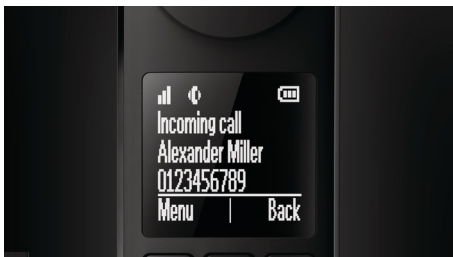

Vytříbený design s vysoce kvalitním provedením

- Sekundární displej na základně zobrazuje identifikaci volajícího a hodiny
- Vodicí postranní stěny na základně pro zajištění bezpečného dokování
- Nabíjení telefonu z obou stran
- Kalibrované klávesy pro přesné vytáčení
- Díky inteligentnímu systému pro uspořádání kabeláže je zachován atraktivní vzhled ze všech úhlů
- Příjemně zakřivené sluchátko umožňuje dokonalé vyvážení a pohodlí

Dokonalé telefonování

- Vysoce kontrastní grafický displej 4,6 cm (1,8") s bílými znaky na černém pozadí
- Velmi kvalitní zvuk: vysoce kvalitní akustické zpracování pro vynikající zvuk
- Hlasitý telefon vám umožňuje volat a mít volné ruce
- Záznamy v seznamu se třemi poli pro přiřazení 3 čísel jednomu kontaktu
- Nastavení soukromí: blokování hovorů, tichý režim, blokování hovorů

Ekologický výrobek

- Při aktivaci režimu ECO+ je vyařování nulové

PHILIPS

Přednosti

Grafický displej 4,6 cm (1,8")

Vysoce kontrastní reverzní displej LCD s bílými znaky na černém pozadí zajišťuje snadné čtení a rovněž dokonale zapadá do celkového elegantního designu telefonu Philips Luceo.