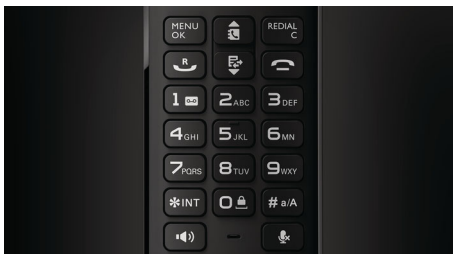

Kalibrovaná klávesnice

Kalibrovaná a pečlivě navržená klávesnice zajistí přesné vytáčení, kdy jasně cítíte každý úhoz, ať vytáčíte číslo nebo zadáváte kontakt do telefonního seznamu. Materiály a struktury kláves prošly rozsáhlými uživatelskými testy, aby se podařilo najít dokonalou rovnováhu mezi silou stlačení a odezvou klávesy.

Pohodlné sluchátko

Příjemně zakřivené sluchátko umožňuje dokonalé vyvážení a pohodlí