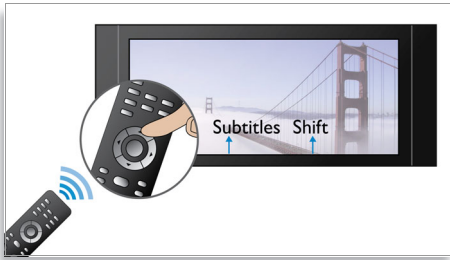

Senti di più

- Dolby TrueHD per un audio surround 7,1 ad alta fedeltà

Partecipa di più

- Bonus View con Picture-in-Picture, per più opzioni video e audio
- Divertiti con tutti i tuoi film e la tua musica da CD e DVD
- EasyLink per controllare tutti i dispositivi HDMI CEC con un unico telecomando

PHILIPS
sense and simplicity

In evidenza

Subtitle Shift

Subtitle Shift è una funzione aggiuntiva che consente agli utenti di regolare manualmente la posizione dei sottotitoli sullo schermo del televisore o del PC. Utilizzando il telecomando, l'utente può spostare verso l'alto e verso il basso i sottotitoli. Sugli schermi widescreen, ad esempio i TV Cinema 21:9 e i proiettori, i sottotitoli a volte vengono tagliati. Al fine di visualizzarli al meglio, l'utente deve cambiare formato di visualizzazione venendo meno all'utilità di avere uno schermo widescreen. Grazie alla funzione Subtitle Shift, l'utente può preservare il formato di visualizzazione e posizionare al meglio i sottotitoli sullo schermo.

Bonus View

Grazie alla funzione Bonus View, è possibile utilizzare la tecnologia Picture-in-Picture con numerose opzioni audio. Sull'immagine principale, infatti, compare una finestra secondaria più piccola con una sequenza video separata. È quindi possibile scegliere se ascoltare quello che accade nella finestra più piccola o in quella più grande. In questo modo, è possibile sfruttare numerose funzionalità speciali che spesso si trovano nei film su supporto Blu-ray Disc. È possibile, ad esempio, guardare e ascoltare i commenti del regista nella finestra più piccola, mentre quest'ultimo