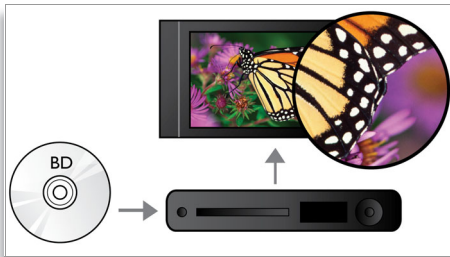

PHILIPS
sense and simplicity

In evidenza

Subtitle Shift

Subtitle Shift è una funzione aggiuntiva che consente agli utenti di regolare manualmente la posizione dei sottotitoli sullo schermo del televisore o del PC. Utilizzando il telecomando, l'utente può spostare verso l'alto e verso il basso i sottotitoli. Sugli schermi widescreen, ad esempio i TV Cinema 21:9 e i proiettori, i sottotitoli a volte vengono tagliati. Al fine di visualizzarli al meglio, l'utente deve cambiare formato di visualizzazione venendo meno all'utilità di avere uno schermo widescreen. Grazie alla funzione Subtitle Shift, l'utente può preservare il formato di visualizzazione e posizionare al meglio i sottotitoli sullo schermo.

Riproduzione Blu-ray

I dischi Blu-ray possono contenere dati ad alta definizione tra cui immagini con risoluzione 1920 x 1080. Le immagini prendono vita grazie a dettagli definiti, movimenti più fluidi e chiarezza di altissima qualità. Il formato Blu-ray consente anche di trasportare audio surround non compresso in modo che l'esperienza sonora sia davvero reale. L'alta capacità dei dischi Blu-ray consente anche di integrare numerose opzioni interattive. La navigazione scorrevole durante la riproduzione e altre

funzioni interessanti come i menu a comparsa conferiscono un nuovo significato all'Home Entertainment.

Dolby TrueHD

La funzione Dolby TrueHD offrono 7,1 canali di audio insuperabile tramite Blu-ray Disc. L'audio che viene riprodotto è praticamente identico a quello di uno studio di registrazione, quindi puoi ascoltare l'essenza del suono così come è stato creato all'origine. Dolby TrueHD completa la tua esperienza di intrattenimento ad alta definizione