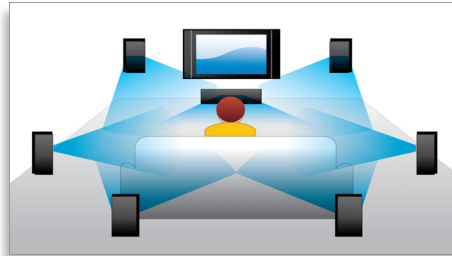

PHILIPS
sense and simplicity

In evidenza

Subtitle Shift

Subtitle Shift è una funzione aggiuntiva che consente agli utenti di regolare manualmente la posizione dei sottotitoli sullo schermo del televisore o del PC. Utilizzando il telecomando, l'utente può spostare verso l'alto e verso il basso i sottotitoli. Sugli schermi widescreen, ad esempio i TV Cinema 21:9 e i proiettori, i sottotitoli a volte vengono tagliati. Al fine di visualizzarli al meglio, l'utente deve cambiare formato di visualizzazione venendo meno all'utilità di avere uno schermo widescreen. Grazie alla funzione Subtitle Shift, l'utente può preservare il formato di visualizzazione e posizionare al meglio i sottotitoli sullo schermo.

funzioni interessanti come i menu a comparsa conferiscono un nuovo significato all'Home Entertainment.

Dolby TrueHD

La funzione Dolby TrueHD offrono 7,1 canali di audio insuperabile tramite Blu-ray Disc. L'audio che viene riprodotto è praticamente identico a quello di uno studio di registrazione, quindi puoi ascoltare l'essenza del suono così come è stato creato all'origine. Dolby TrueHD completa la tua esperienza di intrattenimento ad alta definizione

Bonus View

Grazie alla funzione Bonus View, è possibile utilizzare la tecnologia Picture-in-Picture con numerose opzioni audio. Sull'immagine principale, infatti, compare una finestra secondaria più piccola con una sequenza video separata. È quindi possibile scegliere se ascoltare quello che accade nella finestra più piccola o in quella più grande. In questo modo, è possibile sfruttare numerose funzionalità speciali che spesso si trovano nei film su supporto Blu-ray Disc. È possibile, ad esempio, guardare e ascoltare i commenti del regista nella finestra più piccola, mentre quest'ultimo