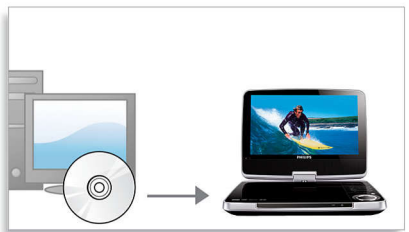

Certifié DivX

Grâce à la prise en charge DivX®, vous pouvez visionner des vidéos encodées en DivX®. Le format DivX est une technologie de compression vidéo basée sur la norme MPEG4 qui permet d'enregistrer des fichiers volumineux tels que des films, des bandes annonces et des clips vidéo sur des CD-R/RW et des disques DVD inscriptibles.