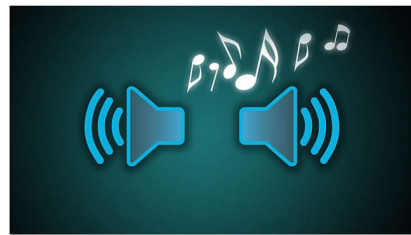

Affichage d'images JPEG à partir d'un CD photo

Affichez vos photos JPEG enregistrées sur un CD et découvrez le plaisir de partager vos souvenirs avec vos proches à tout moment.

Batterie intégrée* avec autonomie de 5 heures

Adaptateur secteur, adaptateur allume-cigare

Ce lecteur Philips est livré avec un adaptateur secteur, un adaptateur allume-cigare et un câble AV, pour vous faciliter la vie.

Enceintes stéréo intégrées

Les enceintes stéréo vous offrent une qualité sonore d'exception et une liberté totale d'écoute. Profitez de votre musique à tout moment et en tous lieux avec les enceintes stéréo intégrées. Il vous suffit pour cela de débrancher le casque, tout simplement.