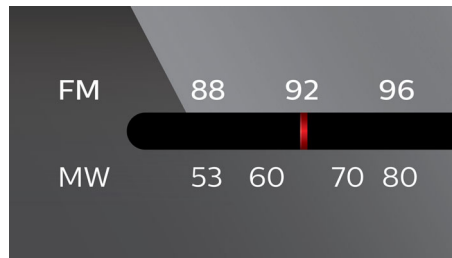

FM/MW-mottagare

FM/MW (AM)-stereomottagare

Line-in-anslutning

Med hjälp av MP3-linjeingången kan du spela upp MP3-innehåll via din ljudanläggning. Anslut bara din bärbara MP3-spelare till ljudanläggningen via den inbyggda linjeingången så kan du njuta av en suverän ljudkvalitet på din favoritmusik från din bärbara MP3-spelare.

Specifikationer

Ljuduppspelning

- Uppspelningsmedia: CD, CD-R, CD-RW
- Skivuppspelningslägen: snabbt framåt/bakåt, nästa/föregående spårsökning, repetera/shuffle/program

Mottagare/mottagning/sändning

- Radioband: FM, AM
- Antenn: FM-antenn

Ljud

- Ljutförbättring: DBB (Dynamic Bass Boost)
- Ljudsystem: stereo
- Volymkontroll: ratt (analog)
- Uteffekt: 2 x 1 W RMS

Högtalare

- Antal inbyggda högtalare: 2
- Högtalargaller, finish: metall

Anslutningar

- MP3 Link: 3,5 mm stereoanslutning

Effekt

- Batterityp: C-storlek (LR14)
- Batterispänning: 1,5 V
- Antal batterier: 6
- Strömtyper: AC-ingång

Tillbehör

- Kablar/anslutning: nätkabel
- Övrigt: Bruksanvisning
- Garanti: Garanticertifikat

Bekvämlighet

- typ av laddare: toppmatad

Mått

- Bruttovikt: 2 kg
- Pakethöjd: 264 mm
- Paketbredd: 155 mm
- Paketbredd: 284 mm
- Vikt: 1,6 kg
- Huvudenhet, djup: 245 mm
- Huvudenhet, höjd: 123 mm
- Huvudenhet, bredd: 262 mm

Publiceringsdatum
2015-01-22

Version: 1.0.3

12 NC: 8670 000 59059
EAN: 87 12581 52030 4

© 2015 Koninklijke Philips N.V.
Med ensamrätt.

Specifikationerna kan ändras utan föregående meddelande. Alla varumärken tillhör Koninklijke Philips N.V. eller sina respektive ägare.

www.philips.com