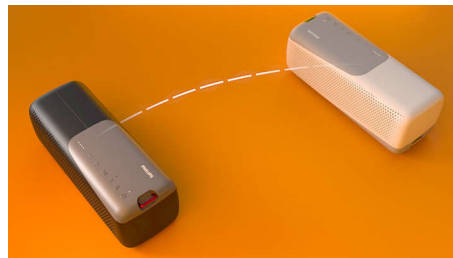

### IP67 apsauga nuo dulkių / vandens

IP67 įvertinimas reiškia, kad galite nešti garsiakalbį visur – tiek į paplūdimį, tiek į

baseiną. Paprasta nešti naudojant nuimamą dirželį, o „Bluetooth“ ryšys veikia iki 20 m spinduliu, tad nepraleisite nė vieno garso, net jei telefonas toli nuo garsiakalbio.

### „Bluetooth“ daugiataškis ryšys

Sumaišykite ir suderinti treniruočių grojaraščius! Naudodami „Bluetooth“ daugiataškį ryšį, galite prie šio garsiakalbio vienu metu prijungti iki dviejų išmaniųjų prietaisų ir pakaitomis iš jų leisti melodijas. Jei jums skambins, atsiliepsite naudodami įmontuotą mikrofoną ir nereikės telefono atjungti nuo garsiakalbio.

### Lengvai valdomas

Mygtukai ant garsiakalbio išorinio korpuso skirti garsumui, muzikos atkūrimui, stereosiejimui ir „Bluetooth“ ryšiui valdyti. Norite liepti telefonui paleisti konkrečią dainą? Palaikykite paspaudę paleidimo / sustabdymo mygtuką ir kalbėkite su pagalbine balso programa.