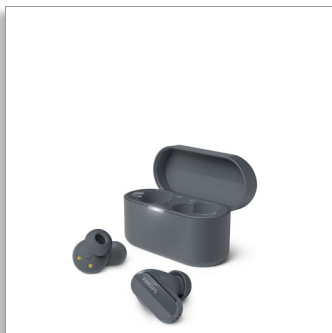

Philips
Potpuno bežične slušalice

Prirodni zvuk

Blokiranje buke
Jasniji pozivi dok ste u pokretu
Bluetooth LE zvuk

TAT3508BK

Od glazbe do poziva, bezbrižno kroz dan

Aktivnosti se ne prekidaju! Ove potpuno bežične slušalice sa značajkom blokiranja buke pružaju odličan zvuk i smanjuju buku vjetra. Možete se usredotočiti na glazbu i uživati u jasnim pozivima dok ste u pokretu. Samo ubacite kutiju za punjenje u džep i spremni ste.