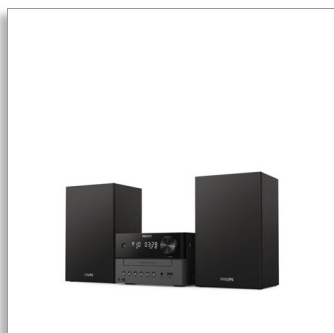

Philips  
Microchaîne

Bluetooth®

CD, CD-MP3, USB, DAB+, FM  
Port USB pour charge  
18 W

TAM3505

### Un son magnifique pour votre musique

- Design classique
- Enceintes Bass Reflex. Des basses plus riches.
- Haut-parleur de graves 3". Puissance de sortie maximale de 18 W.
- Digital Sound Control : choisissez un style sonore prédéfini

## Dimensions

- Unité principale (l x H x P): 180 x 121 x 247 millimètre
- Poids de l'unité principale: 1,6 kg
- Nombre d'enceintes: 2
- Enceinte (l x H x P): 150 x 238 x 125 mm
- Poids de l'enceinte (par unité): 0,96 kg
- Dimensions (l x H x P): 500 x 238 x 247 mm
- Poids de l'appareil: 3,59 kg

## Design classique

L'unité centrale et les enceintes de deux couleurs rappellent le design des chaînes hi-fi modulables. Le sélecteur de volume texturé apporte un agréable ressenti analogique. Les boutons en façade de l'unité permettent de démarrer la lecture et de sélectionner les sources.