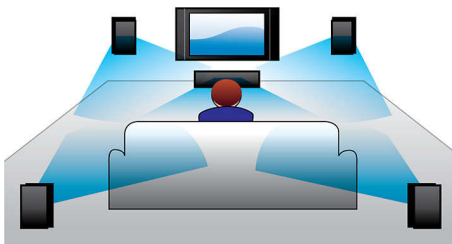

DTS, DolbyDigital, ProLogic II

Встроенный DTS и Dolby Digital декодер, исключающий необходимость внешнего декодера и обрабатывающий все шесть каналов аудиоинформации. Обеспечивает ощущение объемного звука и поразительно естественное чувство обстановки и динамичного реализма. Декодер Dolby Pro Logic II дает пять каналов объемной обработки звука от любого стереофонического источника.