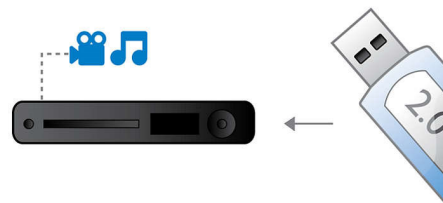

DTS, DolbyDigital, ProLogic II

Встроенный DTS и Dolby Digital декодер, исключающий необходимость внешнего декодера и обрабатывающий все шесть каналов аудиоинформации. Обеспечивает ощущение объемного звука и поразительно естественное чувство обстановки и динамичного реализма. Декодер Dolby Pro Logic II дает пять каналов объемной обработки звука от любого стереофонического источника.

Усовершенствованный усилитель класса D

Усовершенствованный усилитель класса D для насыщенного и мощного звучания

HDMI 1080p

HDMI 1080p с повышением качества видео обеспечивает кристальную четкость изображений. Фильмы стандартного разрешения теперь можно смотреть в формате высокого разрешения — а это значит, больше деталей и более реальное изображение. Прогрессивная развертка (обозначается как "p" в "1080p") заменяет строчную структуру, характерную для ТВ экранов, что обеспечивает безупречную четкость изображения. И, кроме того, HDMI позволяет осуществить прямое цифровое подключение, способное выполнять передачу видео в несжатом цифровом формате HD, а также передачу многоканального цифрового аудио без необходимости конвертировать сигнал в аналоговый — что обеспечивает идеальное качество изображения и звучания без каких-либо помех.

Высокоскоростное соединение USB 2.0

Универсальная последовательная шина, или USB - это стандартный протокол для удобной связи компьютеров, периферийных устройств и электронного оборудования клиента. Устройства Hi-

Speed USB обеспечивают высокоскоростной перенос данных до 480 Мбит/с - по сравнению с 12 Мбит/с для обычных USB. Благодаря соединению Hi-Speed USB 2.0 все, что от вас потребуется, - это вставить устройство USB, выбрать фильм, фото или музыку - и нажать кнопку воспроизведения!