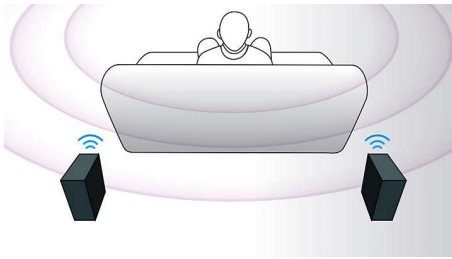

Основные особенности

Беспроводные тыловые АС

Беспроводные тыловые АС обеспечивают широкие возможности установки и перемещения. Беспроводные АС созданы с использованием технологии защиты от помех и обеспечивают объемный звук без использования неприглядных проводов. **Беспроводное соединение устанавливается только между основным устройством и тыловыми АС. Обе тыловые АС подключаются к модулям беспроводного ресивера.