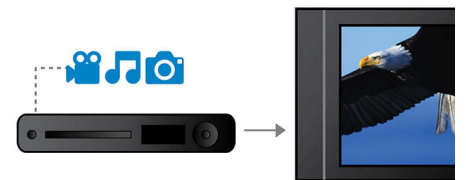

Воспроизводит все

Воспроизведение практически любого медиаформата - WMV, DivX, MP3 или JPEG. Оцените непревзойденное удобство мультимедийного воспроизведения, а также привилегию совместного использования медиафайлов на телевизоре или системе домашнего кинотеатра - не покидая уютной гостиной.