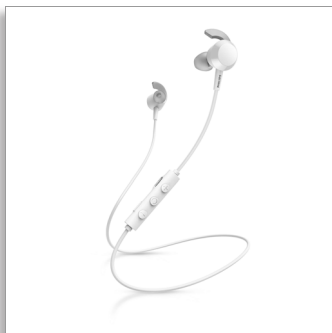

Philips
Bezdrátová sluchátka do
uší

8,2mm reproduktory / uzavřené
Do uší

TAE4205WT

Vnímejte basy

Milujete ty chvíle, když basy zaduní? Tato bezdrátová sluchátka do uší přinášejí důraznější basy pouhým stisknutím tlačítka! Získáte 10 hodin přehrávání, rychlé nabíjení a měkké koncovky sluchátek, které bezpečně padnou a zajišťují lepší izolaci pasivního hluku.