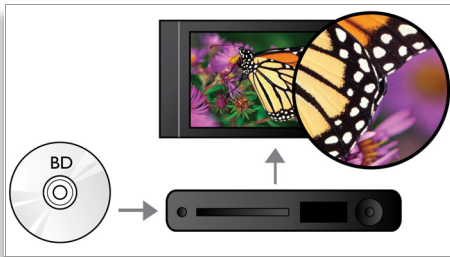

Riproduzione Blu-ray

I dischi Blu-ray possono contenere dati ad alta definizione tra cui immagini con risoluzione 1920 x 1080. Le immagini prendono vita grazie a dettagli definiti, movimenti più fluidi e chiarezza di altissima qualità. Il formato Blu-ray consente anche di trasportare audio surround non compresso in modo che l'esperienza sonora sia davvero reale. L'alta capacità dei dischi Blu-ray consente anche di integrare numerose opzioni interattive. La navigazione scorrevole durante la riproduzione e altre funzioni interessanti come i menu a comparsa conferiscono un nuovo significato all'Home Entertainment.