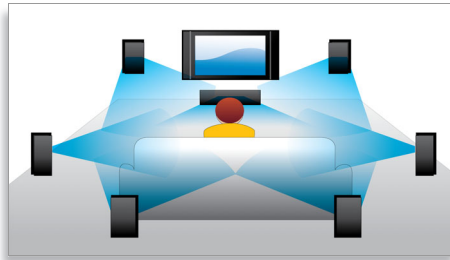

### Subtitle Shift

Subtitle Shift è una funzione aggiuntiva che consente agli utenti di regolare manualmente la posizione dei sottotitoli sullo schermo del televisore o del PC. Utilizzando il telecomando, l'utente può spostare verso l'alto e verso il basso i sottotitoli. Sugli schermi widescreen, ad esempio i TV Cinema 21:9 e i proiettori, i sottotitoli a volte vengono tagliati. Al fine di visualizzarli al meglio, l'utente deve cambiare formato di visualizzazione venendo meno all'utilità di avere uno schermo widescreen. Grazie alla funzione Subtitle Shift, l'utente può preservare il formato di visualizzazione e posizionare al meglio i sottotitoli sullo schermo.

### Riproduzione Blu-ray

I dischi Blu-ray possono contenere dati ad alta definizione tra cui immagini con risoluzione 1920 x 1080. Le immagini prendono vita grazie a dettagli definiti, movimenti più fluidi e chiarezza di altissima qualità. Il formato Blu-ray consente anche di trasportare audio surround non compresso in modo che l'esperienza sonora sia davvero reale. L'alta capacità dei dischi Blu-ray consente anche di integrare numerose opzioni interattive. La navigazione scorrevole durante la riproduzione e altre funzioni interessanti come i menu a comparsa conferiscono un nuovo significato all'Home Entertainment.

### Dolby TrueHD

La funzione Dolby TrueHD offrono 7,1 canali di audio insuperabile tramite Blu-ray Disc. L'audio che viene riprodotto è praticamente identico a quello di uno studio di registrazione, quindi puoi ascoltare l'essenza del suono così come è stato creato all'origine. Dolby TrueHD completa la tua esperienza di intrattenimento ad alta definizione