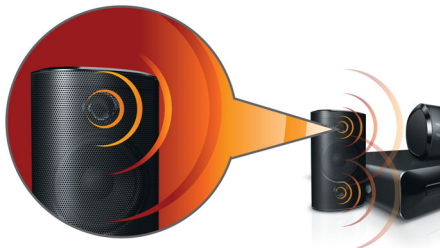

Philips
Home Theater 5.1

Riproduzione Blu-ray

HTS3560

Osessionati dal suono

Audio cinematografico potente con bassi profondi

Porta la potenza del cinema a casa tua! Potenti altoparlanti con bass pipe doppi e upscaling HDMI 1080p ad alta definizione con riproduzione Blu-ray per apprezzare al meglio l'esperienza dell'home entertainment

Esperienza di ascolto superiore

- Altoparlanti potenti con diffusore di bassi per un audio ottimale
- Dolby TrueHD e DTS-HD per un audio surround ad alta fedeltà
- La potenza di 1000 W RMS consente di riprodurre filmati e musica con un audio eccezionale

PHILIPS

In evidenza

Blu-ray 3D Full HD

Lasciati stupire dai film in 3D nel tuo salotto su un TV 3D Full HD. Active 3D utilizza l'ultima generazione di schermi a commutazione veloce per una profondità e un realismo senza pari e con una risoluzione Full HD 1080x1920. Guardando queste immagini con degli occhiali speciali, sincronizzati in modo da aprire e chiudere la lente sinistra e destra con lo stesso ritmo delle immagini che vengono alternate sullo schermo, viene creata l'esperienza 3D Full HD nel tuo sistema Home Cinema. I film in 3D di alta qualità su supporti Blu-ray offrono un'ampia e ottima qualità dei contenuti a disposizione. Il Blu-ray consente inoltre di riprodurre un audio surround non compresso per un'esperienza sonora davvero realistica.

Altoparlanti potenti con diffusori per bassi

Altoparlanti potenti con diffusore di bassi per un audio ottimale

Dolby TrueHD e DTS-HD

Le opzioni Dolby TrueHD e DTS-HD Master Audio Essential offrono un audio insuperabile tramite dischi Blu-ray. L'audio che viene riprodotto è praticamente identico a quello di uno studio di registrazione, quindi puoi ascoltare l'essenza del suono così come è stato creato all'origine. Le opzioni Dolby TrueHD e DTS-HD Master Audio Essential completano la tua esperienza di intrattenimento ad alta definizione.