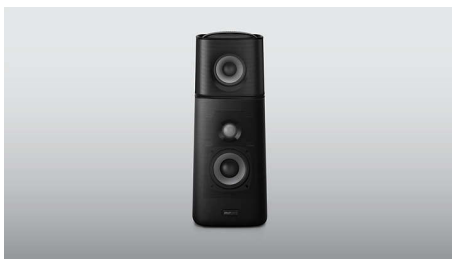

Philips
無線環迴家庭影院喇叭

4.1 CH 無線環迴音效
Bluetooth® 及 NFC
HDMI ARC

CSS5235Y

只需幾秒，即可由立體聲轉換成環迴音效

附有可拆式無線喇叭

Philips 的無線環迴音效電影喇叭 CSS5235Y 讓您將電影院的音效帶回家，環迴音效喇叭套裝可迅速將聲音轉換為環迴音效。您可輕鬆享受無與倫比的音效及內置藍牙音樂串流。

專為改善您的生活空間而設計

- 簡約時尚設計配合現代家居設計
- 無線中低音喇叭方便擺設

連接並體驗一切娛樂

- 使用音樂裝置藍牙無線音樂串流
- 按一下帶 NFC 功能的智能手機，即可實現藍牙配對
- HDMI ARC 播放所有您電視上的聲音

觀看電視和電影體驗更豐富的音效

- 按喜好選擇環迴聲效 - 可拆式無線環迴喇叭
- 優質 Soft Dome 高音喇叭呈現水晶般清晰的聲音
- 杜比數碼與 Pro Logic II 環迴音效

PHILIPS

產品特點

按喜好選擇環迴音效

隨時、刻將您的聽覺感官淹沒在完美的環迴音效中。只需從左、右揚聲器單元取下無線環迴喇叭，並將它們放置在房間後部，您就可以體驗遊戲和電影的多聲道環迴音效。當您想聽音樂或看電視節目時，僅需重新裝上無線環迴喇叭。使用專有的無線音頻技術，環迴喇叭工作在一個獨特的頻率上，完全不受網絡的干擾，如此構成一個完全無線環迴系統，無損音樂和電影的音頻質量。

優質 Soft Dome 高音喇叭

有了 Philips 水晶般清晰的聲音，您可以欣賞細聽每一個聲音細節，享受作曲家或演

奏家的最原始的創作！水晶般清晰的聲音忠實再現音源，無論是動作電影、歌劇或是演唱會，絕無失真。Philips 家庭影院及水晶般清晰的聲音進行最少的音訊處理，保持原始音訊內容的純正。讓您的耳朵欣賞更好更準確的聲波。

藍牙無線串流

使用音樂裝置藍牙無線音樂串流

杜比數碼與 Pro Logic II

無線重低音喇叭

無線中低音喇叭方便擺設

簡約時尚設計

簡約時尚設計配合現代家居設計

規格

聲音

- 音效增強：按喜好選擇環迴聲效，夜間模式，高、低音控制，音訊同步，電影，音樂，語音
- 音效系統：杜比數碼 5.1, DTS 數碼環迴音效, Dolby pro-logic 2
- 重低音喇叭輸出功率：140 瓦
- 衛星喇叭輸出功率：60 瓦
- 總功率 RMS（10% THD 狀態下）：200 瓦

喇叭