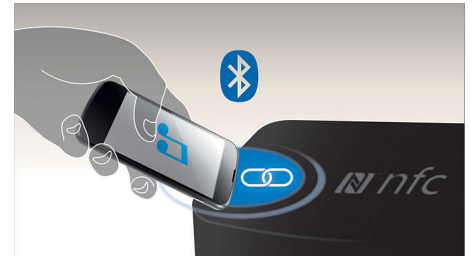

連接並體驗一切娛樂

- 使用音樂裝置藍牙無線音樂串流
- 按一下帶 NFC 功能的智能手機，即可實現藍牙配對
- HDMI ARC 播放所有您電視上的聲音

觀看電視和電影體驗更豐富的音效

- 按喜好選擇環迴聲效 - 可拆式無線環迴喇叭
- 優質 Soft Dome 高音喇叭呈現水晶般清晰的聲音
- 杜比數碼與 Pro Logic II 環迴音效

PHILIPS

產品特點

按喜好選擇環迴音效

隨時、刻將您的聽覺感官淹沒在完美的環迴音效中。只需從左、右揚聲器單元取下無線環迴喇叭，並將它們放置在房間後部，您就可以體驗遊戲和電影的多聲道環迴音效。當您想聽音樂或看電視節目時，僅需重新裝上無線環迴喇叭。使用專有的無線音頻技術，環迴喇叭工作在一個獨特的頻率上，完全不受網絡的干擾，如此構成一個完全無線環迴系統，無損音樂和電影的音頻質量。

優質 Soft Dome 高音喇叭

有了 Philips 水晶般清晰的聲音，您可以欣賞細聽每一個聲音細節，享受作曲家或演

奏家的最原始的創作！水晶般清晰的聲音忠實再現音源，無論是動作電影、歌劇或是演唱會，絕無失真。Philips 家庭影院及水晶般清晰的聲音進行最少的音訊處理，保持原始音訊內容的純正。讓您的耳朵欣賞更好更準確的聲波。

藍牙無線串流

使用音樂裝置藍牙無線音樂串流

杜比數碼與 Pro Logic II

內置的杜比數碼解碼器，可處理全部六個聲道的音效資訊，帶給您環迴音效體驗和驚人的自然感受，效果動態又逼真。杜比

邏輯定向 II 可以針對任何立體聲音源，提供五聲道環迴音效處理。

HDMI ARC

HDMI ARC 播放所有您電視上的聲音

NFC 技術

透過一鍵式近場通訊 (NFC) 技術，可輕鬆實現藍牙裝置的配對。只要點一下帶 NFC 功能的智能手機或平板電腦上喇叭的 NFC 區域，即可開啟喇叭，啟動藍牙配對並開始串流音樂。