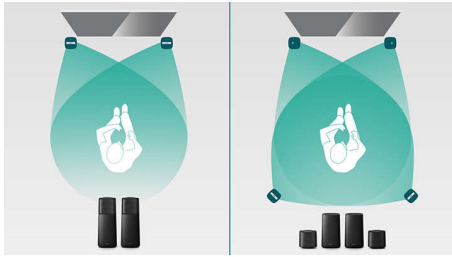

連接並體驗一切娛樂

- 使用音樂裝置藍牙無線音樂串流
- 按一下帶 NFC 功能的智能手機，即可實現藍牙配對
- HDMI ARC 播放所有您電視上的聲音

觀看電視和電影體驗更豐富的音效

- 按喜好選擇環迴聲效 - 可拆式無線環迴喇叭
- 優質 Soft Dome 高音喇叭呈現水晶般清晰的聲音
- 杜比數碼與 Pro Logic II 環迴音效

PHILIPS

產品特點

按喜好選擇環迴音效

隨時、刻將您的聽覺感官淹沒在完美的環迴音效中。只需從左、右揚聲器單元取下無線環迴喇叭，並將它們放置在房間後部，您就可以體驗遊戲和電影的多聲道環迴音效。當您想聽音樂或看電視節目時，僅需重新裝上無線環迴喇叭。使用專有的無線音頻技術，環迴喇叭工作在一個獨特的頻率上，完全不受網絡的干擾，如此構成一個完全無線環迴系統，無損音樂和電影的音頻質量。