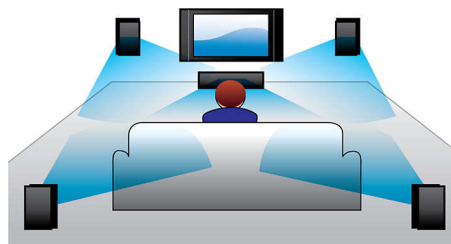

連接並體驗一切娛樂

- 使用音樂裝置藍牙無線音樂串流
- 按一下帶 NFC 功能的智能手機，即可實現藍牙配對
- HDMI ARC 播放所有您電視上的聲音

觀看電視和電影體驗更豐富的音效

- 按喜好選擇環迴聲效 - 可拆式無線環迴喇叭
- 優質 Soft Dome 高音喇叭呈現水晶般清晰的聲音
- 杜比數碼與 Pro Logic II 環迴音效

PHILIPS

產品特點

按喜好選擇環迴音效

隨時、刻將您的聽覺感官淹沒在完美的環迴音效中。只需從左、右揚聲器單元取下無線環迴喇叭，並將它們放置在房間後部，您就可以體驗遊戲和電影的多聲道環迴音效。當您想聽音樂或看電視節目時，僅需重新裝上無線環迴喇叭。使用專有的無線音頻技術，環迴喇叭工作在一個獨特的頻率上，完全不受網絡的干擾，如此構成一個完全無線環迴系統，無損音樂和電影的音頻質量。

優質 Soft Dome 高音喇叭

有了 Philips 水晶般清晰的聲音，您可以欣賞細聽每一個聲音細節，享受作曲家或演

奏家的最原始的創作！水晶般清晰的聲音忠實再現音源，無論是動作電影、歌劇或是演唱會，絕無失真。Philips 家庭影院及水晶般清晰的聲音進行最少的音訊處理，保持原始音訊內容的純正。讓您的耳朵欣賞更好更準確的聲波。

藍牙無線串流

使用音樂裝置藍牙無線音樂串流

杜比數碼與 Pro Logic II

內置的杜比數碼解碼器，可處理全部六個聲道的音效資訊，帶給您環迴音效體驗和驚人的自然感受，效果動態又逼真。杜比

邏輯定向 II 可以針對任何立體聲音源，提供五聲道環迴音效處理。

HDMI ARC

HDMI ARC 播放所有您電視上的聲音

NFC 技術

透過一鍵式近場通訊 (NFC) 技術，可輕鬆實現藍牙裝置的配對。只要點一下帶 NFC 功能的智能手機或平板電腦上喇叭的 NFC 區域，即可開啟喇叭，啟動藍牙配對並開始串流音樂。

無線重低音喇叭

無線中低音喇叭方便擺設

簡約時尚設計

簡約時尚設計配合現代家居設計

規格

聲音

- 音效增強：按喜好選擇環迴聲效，夜間模式，高、低音控制，音訊同步，電影，音樂，語音
- 音效系統：杜比數碼 5.1, DTS 數碼環迴音效, Dolby pro-logic 2
- 重低音喇叭輸出功率：140 瓦
- 衛星喇叭輸出功率：60 瓦
- 總功率 RMS（10% THD 狀態下）：200 瓦

喇叭