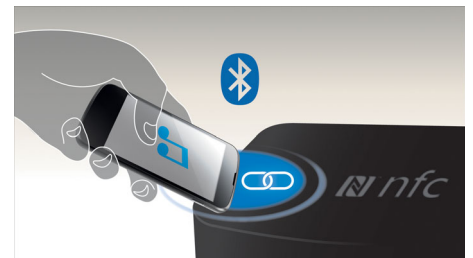

## Entrada de áudio

A conectividade da Entrada de áudio permite a reprodução direta do conteúdo de aparelhos

de mídia portáteis. E, além da vantagem de curtir suas músicas favoritas com qualidade de som superior, a Entrada de áudio é extremamente prática, afinal, você só precisa conectar o MP3 player ao sistema de áudio.

## Curta músicas MP3 em dispositivos portáteis USB

Curta músicas MP3 diretamente em seus dispositivos portáteis USB

## Tecnologia NFC

Emparelhe dispositivos Bluetooth facilmente com a tecnologia NFC (Near Field Communications, Comunicações de campo próximo) de um toque. Toque o smartphone ou tablet habilitado para NFC na área de NFC de uma caixa acústica para ligar a caixa, comece o emparelhamento via Bluetooth e inicie a transferência de músicas.