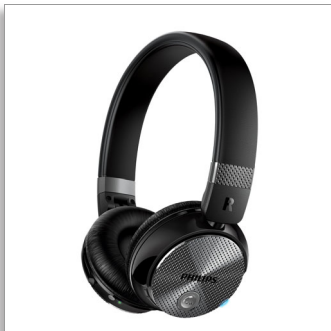

Philips  
Trådlösa hörlurar med  
brusreducering

32 mm element/sluten baksida

On-ear  
Mjuka öronkuddar  
Kompakt vikbar modell

SHB8850NC

### Klart och naturtroget ljud

- 32 mm neodymiumhögtalarelement ger precis ljudkvalitet
- Högkvalitativ Bluetooth 4.0
- Mjuka, ergonomiska kuddar för komfort under lång tid