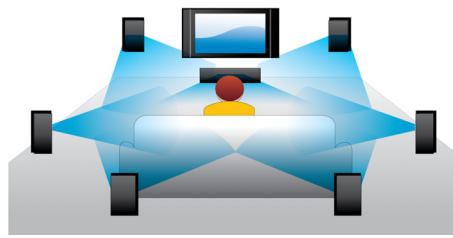

Dolby TrueHD i DTS-HD MA

DTS-HD Master Audio i Dolby TrueHD pružaju 7.1 kanala najboljeg zvuka s Blu-ray Disc medija. Reproducirani zvuk gotovo se ne razlikuje od studijskog originala, što znači da ćete čuti upravo ono što trebate. DTS-HD Master Audio i Dolby TrueHD upotpunjuju vaš doživljaj zabave visoke rezolucije.