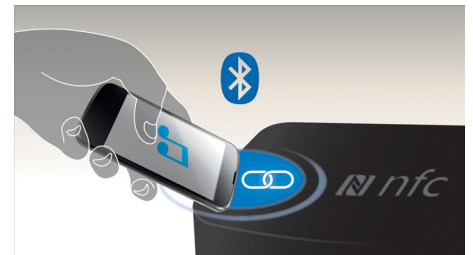

### DivX Plus HD-gecertificeerd

DivX Plus HD op uw Blu-ray-speler en/of DVD-speler biedt de nieuwste DivX-technologie, zodat u rechtstreeks op uw Philips-HDTV of PC kunt genieten van HD-video's en -films van internet. DivX Plus HD ondersteunt het afspelen van DivX Plus-beeldmateriaal (H.264 HD-video met AAC-geluid van hoge kwaliteit in een MKV-bestand), evenals video met eerdere versies van DivX tot 1080p. DivX Plus HD voor echte digitale HD-video.

### Draadloos streamen via Bluetooth

Draadloos muziek van uw muziekapparaten streamen via Bluetooth

### NFC-technologie

Koppel Bluetooth-apparaten gemakkelijk met één druk op de knop dankzij NFC-technologie (Near Field Communications). Tik op een NFC-smartphone of -tablet op het NFC-gebied van een luidspreker om de luidspreker in te schakelen, het koppelen via Bluetooth te starten en te beginnen met het streamen van muziek.