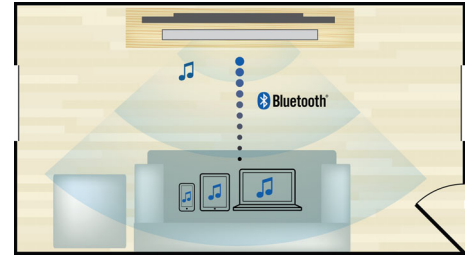

Draadloos streamen via Bluetooth

Draadloos muziek van uw muziekapparaten streamen via Bluetooth