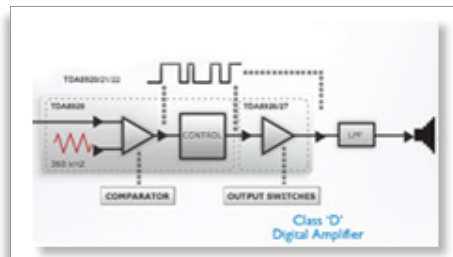

Class D 數位擴大機

Class 'D' 數位擴大機接收類比訊號，將其轉換為數位訊號，然後以數位方式加以放大。此訊號再進入解調濾波器，得到最後輸出。經放大後的數位輸出含有數位音訊所有優點，包括音質的改善。此外，與傳統 AB 擴大機相比，Class 'D' 數位擴大機的效率超過 90% 以上。因此，可以在很小的地方放置此功能強大的擴大機。

發行日期 2012-12-28

版本 : 2.0.6

12 NC: 8670 000 95095
EAN: 06 92341 07178 91