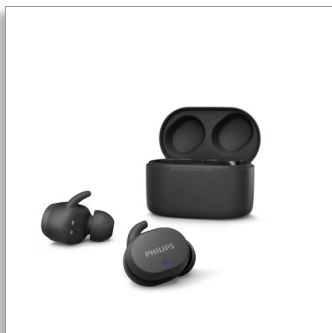

Philips
Casque True Wireless

Écouteurs intra-auriculaires
Boîtier de charge portable
Protection contre l'eau IPX5
Jusqu'à 26 h d'autonomie

TAT3216BK

Un maintien sûr et confortable. Commandes tactiles.

Ce casque True Wireless vous permet de téléphoner ou d'écouter vos playlists dans le parc. Il ne craint ni la pluie ni la transpiration. Profitez d'un excellent son et d'un maintien intra-auriculaire sûr. L'autonomie est de 24 heures avec le boîtier.

Extrêmement pratique. Super confortable.

- Passez des appels avec un seul écouteur. Mode mono.
- Sécuritaire et confortable
- 2 couleurs. Ailettes souples. 3 tailles d'embouts

Étui de chargement portable. Jusqu'à 24 heures de lecture.

Dimensions du produit

- Hauteur: 4 cm
- Largeur: 9 cm
- Profondeur: 5 cm
- Poids: 0.055 kg

Accessoires

- Guide de démarrage rapide
- Embouts: 3 paires (S/M/L)
- Coffret de chargement
- Câble de recharge: Câble USB-C, 500 mm