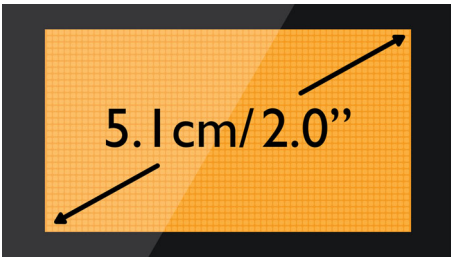

5,1 cm/2,0-tums punktmatristeckenfönster

Stort 5,1 cm/2,0-tums punktmatristeckenfönster

Akustisk ekoreducering

Inga mer irriterande ekon när du pratar i telefon. Med vår akustiska ekoreducering får du alltid en klar och störningsfri anslutning.