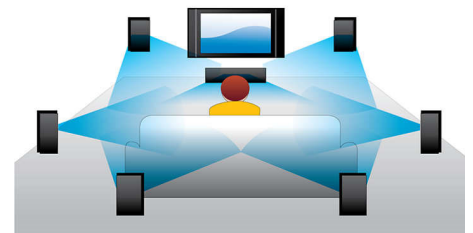

Dolby TrueHD et DTS HD MA

Les technologies DTS-HD Master Audio et Dolby TrueHD et les 7.1 canaux restituent le son de haute qualité des disques Blu-ray. Le son retransmis est en tout point identique à la maquette studio : vous entendez donc ce que les créateurs souhaitent vous faire entendre. Les technologies DTS-HD Master Audio et Dolby TrueHD améliorent ainsi votre expérience de la haute définition.