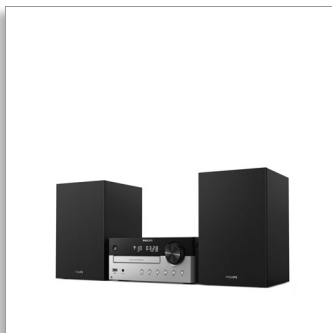

Philips
Microchaîne

Bluetooth®

CD, CD-MP3, USB, FM
Port USB pour charge
60 W, entrée audio

TAM4205

Un son limpide pour tous vos morceaux

Cette microchaîne aux lignes classiques vous permet de diffuser de la musique et des podcasts en streaming, ou encore d'écouter des CD et la radio FM, avec un son riche de 60 W. Elle est idéale dans un salon ou un living à l'américaine. Vous pouvez connecter d'autres sources grâce à la prise USB et à l'entrée Audio.

Un son magnifique pour votre musique

- Digital Sound Control : choisissez un style sonore prédéfini
- Haut-parleur de graves 4", tweeter 20 mm, puissance de sortie de 60 W
- Enceintes Bass Reflex. Des basses plus riches.

Enceintes Bass Reflex

Ces enceintes vous offrent un son clair et des basses profondes grâce à l'association d'un haut-parleur de graves, d'un tweeter et de ports Bass Reflex. Une puissance de sortie maximale de 60 W offre un son puissant dans toutes les pièces. Idéal pour un salon ou un espace de vie décloisonné.

Design classique

L'unité centrale et les enceintes de deux couleurs rappellent le design des chaînes hi-fi modulables. Le sélecteur de volume texturé apporte un agréable ressenti analogique. Les boutons en façade de l'unité permettent de