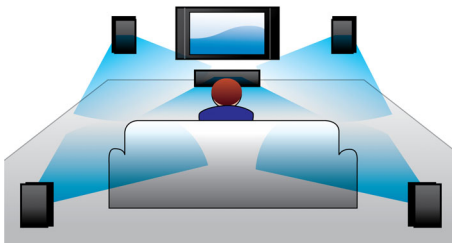

Funktioner

Diskant- och baskontroll

Diskant- och baskontroll är equalizer-funktioner för att kontrollera höga och låga frekvenser i ljudanläggningar. Med diskanten reglerar du förstärkningen av höga toner i musiken medan basen kontrollerar de låga tonerna. Med upp- och nedknapparna är det lätt att fokusera mer på de låga eller höga tonerna. Om du låter diskant- och baskontrollen vara orörd kan du spela upp musik så som den spelades in. Diskant- och baskontrollerna gör att du får musiken så som du vill ha den.

Klass D-förstärkare

I en digital Class D Amplifier™ konverteras analoga signaler till digitala och därefter förstärks signalens digitala kvalitet. Signalen skickas sedan genom ett demoduleringsfilter för att ges den slutliga kvaliteten. Det förstärkta digitala ljudet ger dig alla de fördelar som digitalt ljud kan erbjuda, inklusive förbättrad ljudkvalitet. Dessutom är en digital Class D Amplifier™ mer än 90 % effektivare jämfört med traditionella AB-förstärkare. Den här högre effektiviteten kan du glädjas åt i en kraftfull förstärkare med litet footprint.

Dolby Digital

Eftersom Dolby Digital, som är världens populäraste standard för digitalt flerkanaligt

ljud, utnyttjar människoörats naturliga sätt att bearbeta ljud, upplever du surroundljudet med överlägsen kvalitet och verklighetstroga ledljud.