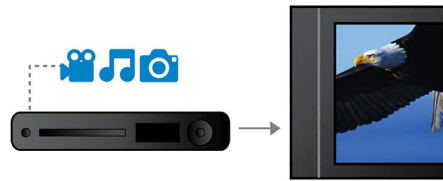

Spiller alt

Spill av nesten alle mediaformatene du ønsker, enten det er DivX, MP3, WMA or JPEG. Opplev den uovertrufne anvendeligheten og den gode muligheten for avspilling og hvor luksuriøst det er å dele mediefiler på TVen eller hjemmekinoanlegget hjemme i stuen.