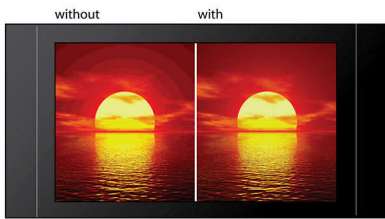

Høydepunkter

12 bit / 108 MHz videobehandling

12-bit video-DAC er en fremragende digital-til-analog-konverterer som bevarer alle detaljer i den opprinnelige bildekvaliteten. Den viser raffinerte nyanser og jevnere gradering av farger, noe som resulterer i et mer levende og naturlig bilde. Begrensningen til vanlig 10-bit DAC blir enda tydeligere ved bruk av store skjermer og projektorer.