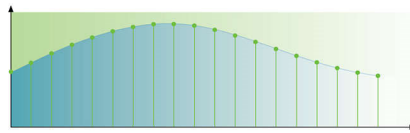

192 kHz / 24-bit lyd-DAC

192 kHz sampling sørger for en nøyaktig gjengivelse av de opprinnelige lydbølgene. Sammen med 24-bit oppløsning fanges mer informasjon fra den opprinnelige analoge lydbølgeformen, noe som gir en rikere lydgjengivelse.