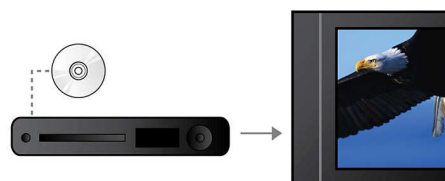

Воспроизводит все

Воспроизведение практически любого диска - CD, (S)VCD, DVD, DVD+R, DVD-R, DVD+RW, DVD-RW или DVD+R DL. Оцените непревзойденную свободу и удобство за счет воспроизведения всех дисков на одном устройстве.

easy
LINK