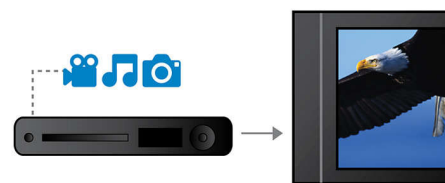

Воспроизводит все

Воспроизведение практически любого медиаформата - WMV, DivX, MP3 или JPEG. Оцените непревзойденное удобство мультимедийного воспроизведения, а также привилегию совместного использования медиафайлов на телевизоре или системе домашнего кинотеатра - не покидая уютной гостиной.