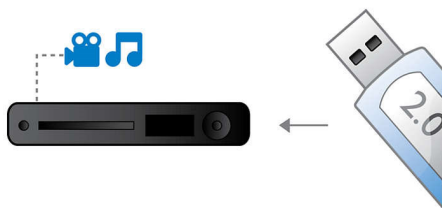

Philips
5.1 домашний кинотеатр

Среднеквадратичная мощность
1000 Вт
Воспроизведение DVD

HTS3373

Насыщенные басы, захватывающий объемный звук

Эта полностью цифровая система создает выдающееся объемное звучание, обеспечивая у вас дома впечатление от похода в кинотеатр. Она воспроизводит широкий ряд форматов с дисков любого типа, а так же с портативных медиаплееров и накопителей USB.

Простота установки и использования

- EasyLink для управления всеми устройствами HDMI CEC с одного пульта ДУ

Оживляет аудио и видео записи

- Усовершенствованный усилитель класса D для насыщенного и мощного звучания
- HDMI 1080p улучшает изображение до стандарта высокой четкости

Подключение и использование нескольких источников

- Hi-Speed USB 2.0 воспроизводит видео/музыку с флэш-накопителя USB

PHILIPS

Особенности

HDMI 1080p

HDMI 1080p с повышением качества видео обеспечивает кристальную четкость изображений. Фильмы стандартного разрешения теперь можно смотреть в формате высокого разрешения — а это значит, больше деталей и более реальное изображение. Прогрессивная развертка (обозначается как "р" в "1080р") заменяет строчную структуру, характерную для ТВ экранов, что обеспечивает безупречную четкость изображения. И, кроме того, HDMI позволяет осуществить прямое цифровое подключение, способное выполнять передачу видео в несжатом цифровом формате HD, а также передачу многоканального цифрового аудио без необходимости конвертировать сигнал в аналоговый — что обеспечивает идеальное качество изображения и звучания без каких-либо помех.

Высокоскоростное соединение USB 2.0

Универсальная последовательная шина, или USB - это стандартный протокол для удобной связи компьютеров, периферийных устройств и электронного оборудования клиента. Устройства Hi-Speed USB обеспечивают высокоскоростной перенос данных до 480 Мбит/с - по сравнению с 12 Мбит/с для обычных USB. Благодаря соединению Hi-