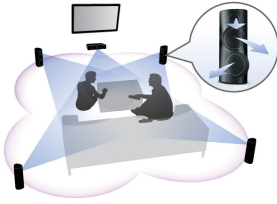

Ypatybės

3D kaminiai garsiakalbiai

3D išlenkti garsiakalbiai turi išlenktas tvarkykles, siunčiančias garsą ne tik į priekį, bet ir į šonus, sukuriant platesnę malonumo zoną, todėl galite mėgautis įtraukiančiu filmo erdvinio garsu.