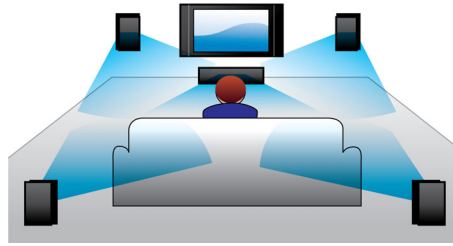

DTS, „Dolby Digital“, „ProLogic II“

Integruoti DTS ir „Dolby Digital“ dekoderiai – nereikia išorinio dekoderio, nes apdorojami visi šeši garso informacijos kanalai ir suteikiamas erdvinis garsas, natūrali aplinka ir dinaminė realybė. „Dolby Pro Logic II“ sukuria penkių kanalų erdvinį garsą iš bet kokio stereošaltinio.