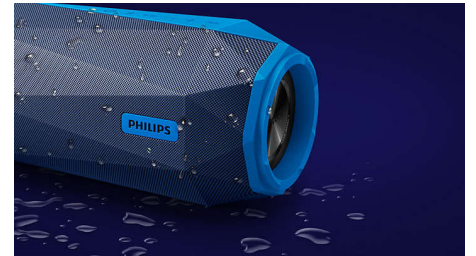

Explosive Bässe

Der explosive Bass kommt aus zwei nach vorne gerichteten Lautsprechertreibern und Doppel-Bassstrahlern an jedem Ende. Die zwei großen Woofer verbessern den Bass, die maximale Lautstärke und die Gesamtklarheit, während die Doppel-Bassstrahler für zusätzlichen Bass Boost und Tiefe sorgen.

Leistungsstark

Die Philips ShoqBox SB500 für satten Beat im Freien gibt großartigen Sound über einen tragbaren Bluetooth-Lautsprecher ab. Sie besteht aus robustem, hochwertigem Material und sorgt für eine Ausgangsleistung von 30 Watt. Die hochmoderne Signalverarbeitung zur Überwachung und Anpassung des Signals für noch besseren Sound sorgt für genug Dynamik, Leistung und Tiefe für eine erfolgreiche Straßenparty.

Mehrfarbige LEDs

Spüre die hämmernden Beats und gleißenden Lichter. Einzigartige mehrfarbige LEDs

SB500A/00

pulsieren zum Rhythmus und erwecken so deine Musik zum Leben – für ein intensiveres Partyerlebnis. Wenn du lieber im Dunkeln tanzt, ist das auch kein Problem – einfach einen Schalter betätigen und schon ist das Licht aus.

Für den Einsatz im Freien geeignet

Wasserdicht, stoßfest und einsatzbereit für die Party. Der SB500 ist äußerst robust. Mit der IPX7-Bewertung bleibt er bei einer Wassertiefe von bis zu 1 Meter über 30 Minuten wasserdicht. Also ab damit unter die Dusche oder an den Strand. Der SB500 hat die "Belastungskammer" überlebt und ist dank seiner Robustheit für jede Party geeignet.