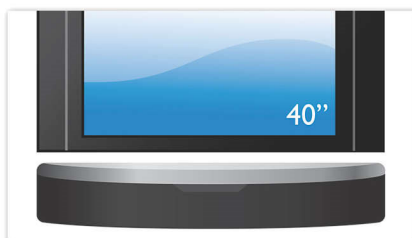

Philips
Domáce kino Soundbar

Prehrávanie diskov 3D Blu-ray

HTS7140

Fantastický priestorový zvuk bez spleti káblov

Posadnutí zvukom

Ponorte sa do atmosféry ako v kine s viackanálovým priestorovým zvukom bez zbytočnej spleti káblov a reproduktorov. Philips SoundBar s technológiou Ambisound v sebe ukrýva plnohodnotný systém domáceho kina a dokáže pomocou jedného zariadenia vytvoriť úchvatný zážitok z prehrávania diskov Blu-Ray vo vysokom rozlíšení.

Dizajn, ktorý zdokonalí vzhľad vašej domácnosti

- Štíhly a elegantný dizajn v úprave z brúseného kovu
- Dizajn SoundBar ideálny pre ploché TV s uhlopriečkou 102 cm (40") a väčšou

Pripojte a vychutnajte si všetku vašu zábavu

PHILIPS

Hlavné prvky

Ambisound

Technológia Ambisound vytvára skutočne obklopujúci viacnábový priestorový zvuk z menšieho počtu reproduktorov. Zabezpečuje pohlcujúci zážitok z 5.1-kanálového zvuku bez obmedzenia pozície na sedenie, tvaru alebo veľkosti miestnosti a bez neporiadku spôsobeného viacerými reproduktormi a káblami. Prostredníctvom kombinovaného efektu psychoakustického fenoménu, priestorového spracovania a presného nasmerovania budičov Vám Ambisound dodáva viac hudby z menšieho počtu reproduktorov.

vyvrcholením Vášho zážitku zo zábavy vo vysokom rozlíšení.

Dizajn SoundBar (102 cm (40"))

SoundBar dodá nádych dômyselnosti a pôvabu akejkoľvek obývačke. Aj napriek tomu, že je navrhnutý tak, aby bol vhodný pre plochý TV so 102 cm (40") obrazovkou alebo väčšou, tiež sa bude hodiť pod akýkoľvek iný plochý TV ako spoločník – pričom dokonale zapadne do vášho interiéru a životného štýlu.