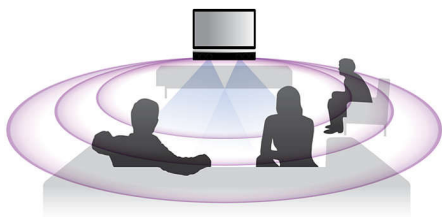

Philips
Domáce kino Soundbar

Prehrávanie diskov 3D Blu-ray

HTS7140

Fantastický priestorový zvuk bez spleti káblov

Posadnutí zvukom

Ponorte sa do atmosféry ako v kine s viackanálovým priestorovým zvukom bez zbytočnej spleti káblov a reproduktorov. Philips SoundBar s technológiou Ambisound v sebe ukrýva plnohodnotný systém domáceho kina a dokáže pomocou jedného zariadenia vytvoriť úchvatný zážitok z prehrávania diskov Blu-Ray vo vysokom rozlíšení.

- BD-Live (Profile 2.0) umožní využívať bonusový on-line obsah diskov Blu-ray
- Full HD 3D Blu-ray pre skutočne pohlcujúci filmový zážitok v 3D

Dokonalý poslucháčsky zážitok

- Dolby TrueHD a DTS-HD pre priestorový zvuk s vysokou vernosťou
- Ambisound pre priestorový zvuk z menšieho počtu reproduktorov

PHILIPS

Hlavné prvky

Ambisound

Technológia Ambisound vytvára skutočne obklopujúci viacnábový priestorový zvuk z menšieho počtu reproduktorov. Zabezpečuje pohlcujúci zážitok z 5.1-kanálového zvuku bez obmedzenia pozície na sedenie, tvaru alebo veľkosti miestnosti a bez neporiadku spôsobeného viacerými reproduktormi a káblami. Prostredníctvom kombinovaného efektu psychoakustického fenoménu, priestorového spracovania a presného nasmerovania budičov Vám Ambisound dodáva viac hudby z menšieho počtu reproduktorov.

vyvrcholením Vášho zážitku zo zábavy vo vysokom rozlíšení.

Dizajn SoundBar (102 cm (40"))

SoundBar dodá nádych dômyselnosti a pôvabu akejkoľvek obývačke. Aj napriek tomu, že je navrhnutý tak, aby bol vhodný pre plochý TV so 102 cm (40") obrazovkou alebo väčšou, tiež sa bude hodiť pod akýkoľvek iný plochý TV ako spoločník – pričom dokonale zapadne do vášho interiéru a životného štýlu.