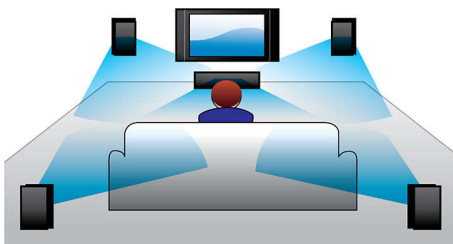

Dolby TrueHD a DTS-HD

Dolby TrueHD a DTS-HD Master Audio Essential prinášajú ten najdetailnejší zvuk z diskov Blu-ray. Reprodukovaný zvuk je doslova nerozpoznateľný od štúdiovej nahrávky, takže budete počuť presne to, čo chceli jeho tvorcovia. Funkcie Dolby TrueHD a DTS-HD Master Audio Essential sú dokonalým

vyvrcholením Vášho zážitku zo zábavy vo vysokom rozlíšení.