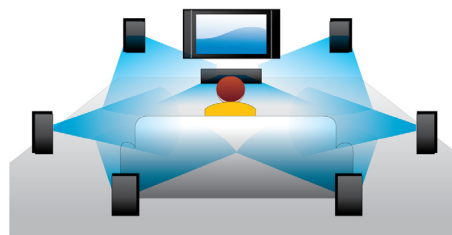

Dolby TrueHD

Technológia Dolby TrueHD poskytuje ten najkvalitnejší zvuk z diskov Blu-ray. Reprodukovaný zvuk je prakticky nerozoznateľný od štúdiovej nahrávky, takže budete počuť presne to, čo pre vás pripravili jeho tvorcovia. Technológia Dolby TrueHD je

dokonalým vyvrcholením vášho zážitku zo zábavy vo vysokom rozlíšení.