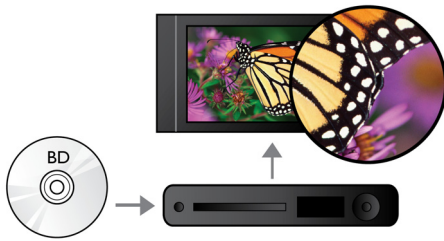

Vypočujte si viac

- Dolby TrueHD pre zvuk s vysokou vernosťou

Zistite viac

- Vychutnávajte si všetky svoje filmy a hudbu z CD a DVD
- Rozhranie USB 2.0 prehráva videá/hudbu z USB jednotky flash/pevného disku
- Pripojenie EasyLink na ovládanie všetkých zariadení s rozhraním HDMI CEC pomocou jediného diaľkového ovládania
- BD-Live (Profile 2.0) umožní využívať bonusový on-line obsah diskov Blu-ray

PHILIPS

Hlavné prvky

Prehrávanie diskov Blu-ray

Disky Blu-ray majú kapacitu na prenášanie údajov s vysokým rozlíšením spolu s obrazom v rozlíšení 1920 x 1080, ktorý definuje obraz s plným vysokým rozlíšením. Scény ožívajú, keď na vás vyskočia detaily, zjemnia sa pohyby a obraz sa zobrazí krištáľovo čistý. Blu-ray tiež zabezpečuje nekomprimovaný priestorový zvuk - takže váš zážitok zo zvuku sa stane neuveriteľne realistickým. Vysoká ukladacia kapacita diskov Blu-ray tiež umožňuje vstavenie celej rady interaktívnych možností. Plynulá navigácia počas prehrávania a iné vzrušujúce funkcie, ako napríklad rozbaľovacie ponuky prinášajú úplne nový rozmer do domácej zábavy.

pripojenie, ktoré dokáže prenášať nekomprimované digitálne video s vysokým rozlíšením, ako aj digitálny viackanálový zvuk, a to bez konvertovania do analógového formátu - čím sa zaisťuje vynikajúca kvalita obrazu a zvuku, a to úplne bez šumu.