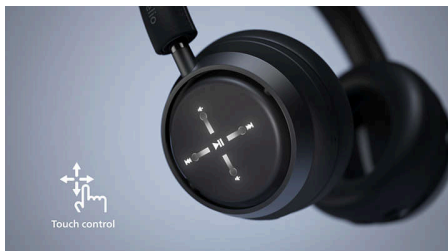

Акценти

Безпроблемен контрол

Има тактилно управление и бутони на слушалките с наушници и музиката спира, ако свалите слушалките. Усъвършенстваното Bluetooth многоточково свързване превключва безпроблемно между две устройства: слушайте музика на лаптопа си, приемете обаждане на телефона си и се върнете към музиката си автоматично.