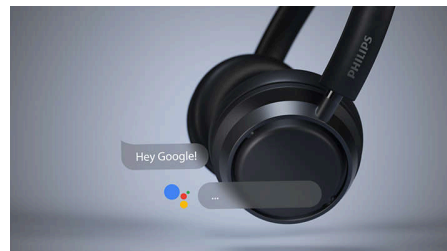

Google Асистент

Google Assistant е напълно интегриран, така че можете просто да кажете "Hey Google" и след това да го попитате всичко. Google Fast Pair ви позволява да сдвоите съвместимо устройство с Android с едно докосване: ако загубите слушалките си, можете да им се обадите и те ще звъннат!