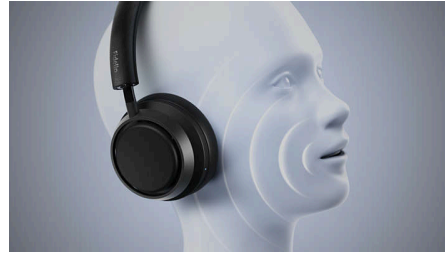

Превъзходно качество на обажданията

Микрофоните с технология за формиране на лъч се фокусират върху звука на гласа ви, докато усъвършенстваните AI алгоритми не позволяват на фоновия шум да попречи на разговорите ви. Можете без проблеми да провеждате разговори от най-оживените и най-шумни места: човекът, с когото говорите, ще ви чува ясно, както и вие него.