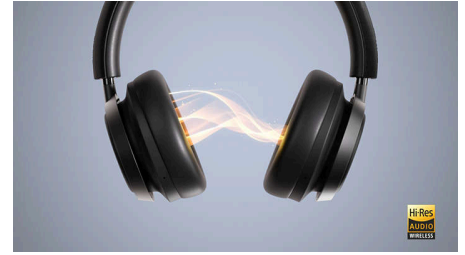

Отличен звук от всякакъв източник

Тези слушалки ви дават избор. За най-добър звук при поточно предаване на устройства с iOS или Android се поддържат кодеци LDAC и LDAC. За кабелно слушане сменяемият кабел (включен) ви позволява да включите DAC, усилвател за слушалки или лаптоп. Можете също да използвате USB-C кабел да включите към всеки телефон с USB-C порт.